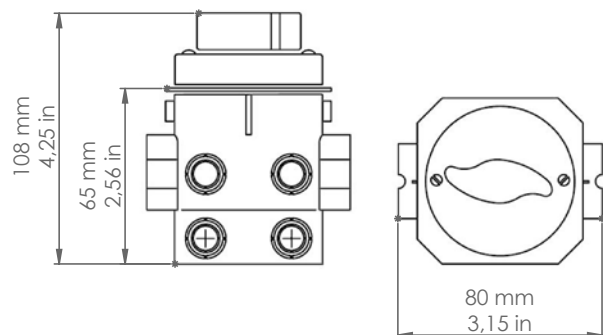

## Acquario

Art. LAR.ID1.00/DIMMER

*Descrizione: / Description:*

*Variatore di luminosità disponibile nella finitura ceramica bianca o ceramica "cotto". L'articolo è comprensivo di frutto interno e di scatola rotonda da incasso.*

## LAR.ID1. ... /DIMMER

DATI TECNICI: / TECHNICAL DATA:

400 VA

VOLUME [M³]: 0,001

PESO LORDO [Kg]: 0,206  
/ GROSS WEIGHT [Kg]:

MATERIALE: Coperchio: Ceramica  
/ MATERIAL: / Cover: Ceramic

Scatola da incasso: Plastica  
/ Flush mounting box: Plastic