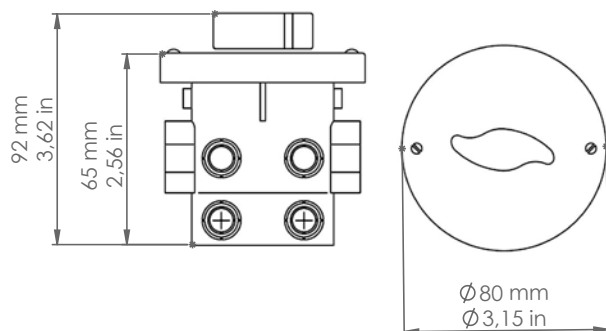

## Meissa

LAR.ID9. ... /DIMMER

Art. LAR.ID9.00

Art. LAR.ID9.00/DIMMER

*Descrizione: / Description:*

*Variatore luminosità disponibile nella finitura ceramica bianca o ceramica "cotto". L'articolo è comprensivo di frutto interno e di scatola rotonda da incasso.*

## LAR.ID9. ... /DIMMER

DATI TECNICI: / TECHNICAL DATA:

400 VA

VOLUME [M³]: 0,001

PESO LORDO [Kg]: 0,196  
/ GROSS WEIGHT [Kg]:

MATERIALE: Coperchio: Ceramica  
/ MATERIAL: / Cover: Ceramic

Scatola da incasso: Plastica  
/ Flush mounting box: Plastic