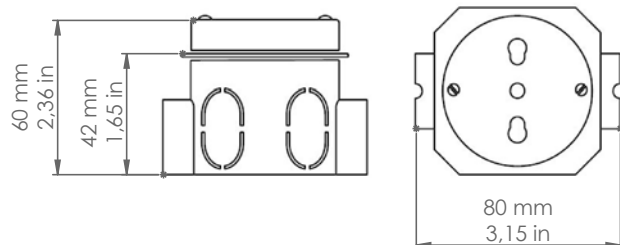

Acquario

LAR.P1. ...

Art. LAR.P1.00

Descrizione: / Description:

*Presse bipasso standard italiano disponibile nella finitura ceramica bianca o ceramica "cotto".
L'articolo è comprensivo di frutto interno e di scatola rotonda da incasso.*

/ Two ways socket italian standard available in white ceramic or "cotto" ceramic finish. The article includes internal fruit and flush mounting round box.

LAR.P1. ...

DATI TECNICI: / TECHNICAL DATA:

250 V

16 A

VOLUME [M³]: 0,001

PESO LORDO [Kg]: 0,148

/ GROSS WEIGHT [Kg]:

MATERIALE:

/ MATERIAL:

Coperchio: Ceramica

/ Cover: Ceramic

Scatola da incasso: Plastica

/ Flush mounting box: Plastic

Piastrina: Alluminio

/ Plate: Aluminium

FINITURE:

/ FINISHES:

00: Ceramica bianca

/ White ceramic