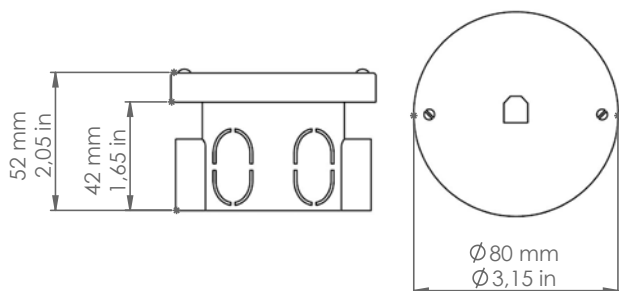

Meissa

LAR.P13. ... /TEL

Art. LAR.ID9.00

Art. LAR.P13.00/TEL

Descrizione: / Description:

Preso telefono RJ11 disponibile nella finitura ceramica bianca o ceramica "cotto". L'articolo è comprensivo di frutto interno e di scatola rotonda da incasso.

info@aldobernardi.it

Indirizzo /Address

via Vittorio Veneto, 7, Pieve del Grappa (TV)

LAR.P13. ... /TEL

DATI TECNICI: / TECHNICAL DATA:

VOLUME [M³]: 0,001

PESO LORDO [Kg]: 0,130
/ GROSS WEIGHT [Kg]:

MATERIALE: Coperchio: Ceramica
/ MATERIAL: / Cover: Ceramic

Scatola da incasso: Plastica
/ Flush mounting box: Plastic

FINITURE: 00: Ceramica bianca
/ FINISHES: / White ceramic

C: Ceramica "cotto"
/ "Cotto" ceramic