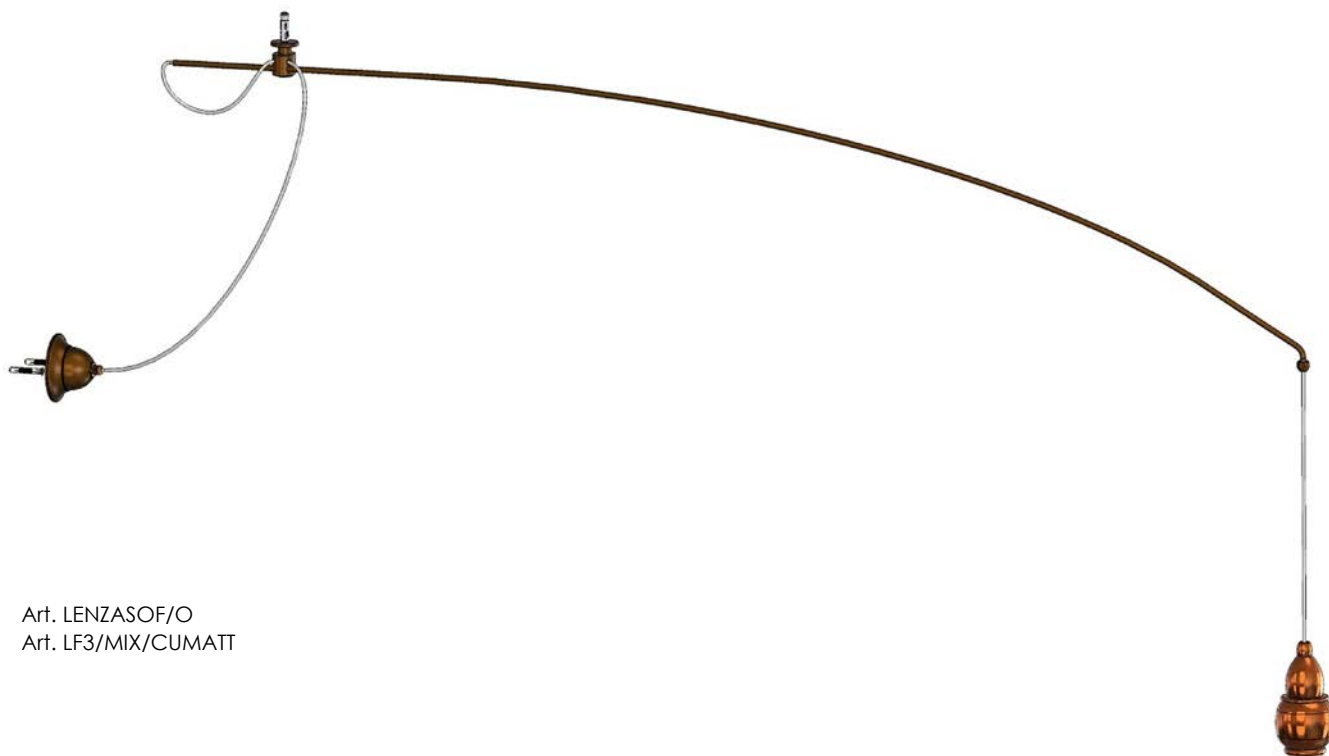

LENZASOF/ ...

Fate

Art. LENZASOF/O

Art. LF3/MIX/CUMATT

Descrizione: / Description:

Struttura a soffitto da abbinare ad una FATA da ordinare separatamente, fornita con cavo lungo 3 metri. La struttura è composta da un sostegno a lenza mobile in senso orizzontale per 90° e da un rosone per la connessione elettrica. Questi due ultimi elementi sono disponibili nelle finiture ottone anticato o nero matt. Elegante, versatile e flessibile, la lenza delle nostre FATE permette di illuminare con più libertà gli spazi dove viene installata.

/ Ceiling support to be combined with a FATA to be ordered separately, supplied with a 3-meters-long cable. The structure it's composed of a support movable horizontally for 90° and a rosette for the connection to the power supply. These last elements are available in aged brass or matte black finishes. Elegant, versatile and flexible, the LENZA can more freely light spaces where it is installed.

DATI TECNICI: / TECHNICAL DATA:

CE  

MATERIALE: Ottone

/ MATERIAL: Brass

VOLUME [M³]: 0,02

PESO LORDO [Kg]: 3,2

/ GROSS WEIGHT [Kg]:

FINITURE:

O: Ottone anticato / Aged brass

FINISHES:

NM: Nero matt / Matte black