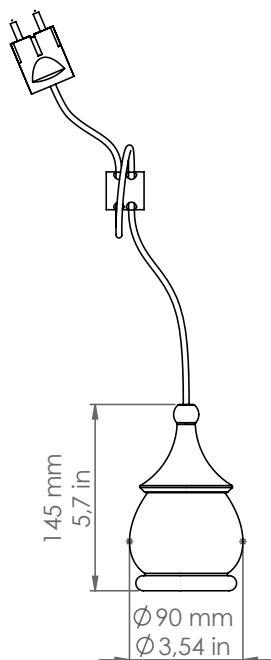

**LF1/AF/PLUG...**

*Fate*

*Descrizione: / Description:*

*Sospensione singola in ceramica, per supporto fisso e presa, comprensiva di spina, di cavo pvc trasparente 3 mt e accessorio bloccacavo*

*/ Ceramic pendant for fixed support and socket, with plug, 3 mt pvc transparent cable and cable lock accessory included.*

## LF1/AF/PLUG...

DATI TECNICI: / TECHNICAL DATA:

CE IP20

SORGENTE LUMINOSA: / LIGHT SOURCE:

1x15W LED  
230V - 50Hz  
E27

LAMPADINA NON INCLUSA  
/ LIGHT BULB NOT INCLUDED

Sorgente luminosa sostituibile dall'utente finale  
/ Replaceable light source by an end-user

MATERIALE: Ceramica  
/ MATERIAL: Ceramic

VOLUME [M³]: 0,02

PESO LORDO [Kg]: 1,2  
/ GROSS WEIGHT [Kg]:

FINITURE:  
FINISHES:

BL: Bianco lucido / Glossy white  
BM: Bianco matt / Matte white  
NL: Nero lucido / Glossy black  
NM: Nero matt / Matte black  
MR: Metal rame / Copper metal  
PT: Platino / Platinum  
AU: Oro / Gold  
CU: Rame / Copper  
PTMATT: Platino matt / Matte platinum  
AUMATT: Oro matt / Matte gold  
CUMATT: Rame matt / Matte copper