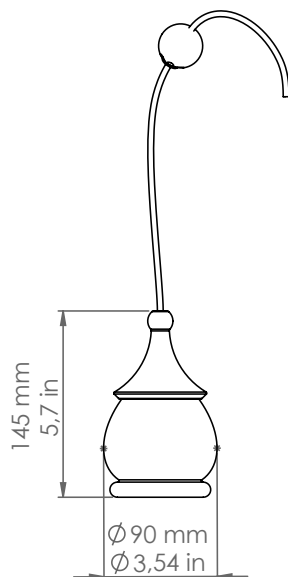

Fate

LF1/AM/...

Descrizione: / Description:

Sospensione singola in ceramica, per supporto modulare e rosone multiplo, comprensiva di cavo pvc trasparente 3 mt e sfera bloccacavo

/ Ceramic pendant for modular support and multiple canopy with a 3 mt pvc transparent cable and cable lock sphere included.

LF1/AM/...

DATI TECNICI: / TECHNICAL DATA:

CE  IP20 

SORGENTE LUMINOSA: / LIGHT SOURCE:

1x15W LED
230V - 50Hz
E27

LAMPADINA NON INCLUSA
/ LIGHT BULB NOT INCLUDED

Sorgente luminosa sostituibile dall'utente finale
/ Replaceable light source by an end-user

MATERIALE: Ceramica
/ MATERIAL: Ceramic

VOLUME [M³]: 0,01

PESO LORDO [Kg]: 0,7
/ GROSS WEIGHT [Kg]:

FINITURE:
FINISHES:

BL:	Bianco lucido / Glossy white
BM:	Bianco matt / Matte white
NL:	Nero lucido / Glossy black
NM:	Nero matt / Matte black
MR:	Metal rame / Copper metal
PT:	Platino / Platinum
AU:	Oro / Gold
CU:	Rame / Copper
PTMATT:	Platino matt / Matte platinum
AUMATT:	Oro matt / Matte gold
CUMATT:	Rame matt / Matte copper