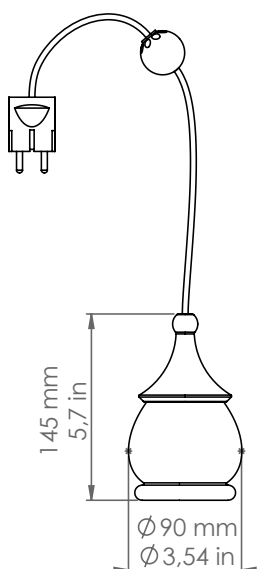

*LF1/AM/PLUG...*

*Fate*

*Descrizione: / Description:*

*Sospensione singola in ceramica, per supporto modulare e presa, comprensiva di spina, di cavo pvc trasparente 3 mt e sfera bloccacavo*

*/ Ceramic pendant for modular support and socket with plug, 3 mt pvc transparent cable and cable lock sphere included.*

## LF1/AM/PLUG...

DATI TECNICI: / TECHNICAL DATA:

CE IP20

SORGENTE LUMINOSA: / LIGHT SOURCE:

1x15W LED  
230V - 50Hz  
E27

LAMPADINA NON INCLUSA  
/ LIGHT BULB NOT INCLUDED

Sorgente luminosa sostituibile dall'utente finale  
/ Replaceable light source by an end-user

MATERIALE: Ceramica  
/ MATERIAL: Ceramic

VOLUME [M³]: 0,02

PESO LORDO [Kg]: 1,2  
/ GROSS WEIGHT [Kg]:

FINITURE:  
FINISHES:

BL:	Bianco lucido / Glossy white
BM:	Bianco matt / Matte white
NL:	Nero lucido / Glossy black
NM:	Nero matt / Matte black
MR:	Metal rame / Copper metal
PT:	Platino / Platinum
AU:	Oro / Gold
CU:	Rame / Copper
PTMATT:	Platino matt / Matte platinum
AUMATT:	Oro matt / Matte gold
CUMATT:	Rame matt / Matte copper