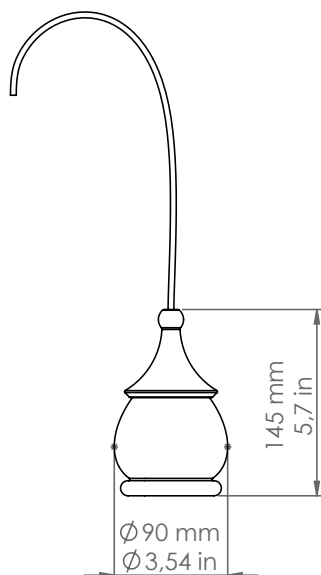

LF1/MIX/...

Fate

Descrizione: / Description:

Sospensione singola in ceramica, per rosone multiplo, comprensiva di cavo pvc trasparente 3 mt.

/ Ceramic pendant for round multiple canopy with a 3 mt pvc transparent cable.

LF1/MIX/...

DATI TECNICI: / TECHNICAL DATA:

CE  IP20 

SORGENTE LUMINOSA: / LIGHT SOURCE:

1x15W LED
230V - 50Hz
E27

LAMPADINA NON INCLUSA
/ LIGHT BULB NOT INCLUDED

Sorgente luminosa sostituibile dall'utente finale
/ Replaceable light source by an end-user

MATERIALE: Ceramica
/ MATERIAL: Ceramic

VOLUME [M³]: 0,01

PESO LORDO [Kg]: 0,7
/ GROSS WEIGHT [Kg]:

FINITURE:
FINISHES:

BL: Bianco lucido / Glossy white
BM: Bianco matt / Matte white
NL: Nero lucido / Glossy black
NM: Nero matt / Matte black
MR: Metal rame / Copper metal
PT: Platino / Platinum
AU: Oro / Gold
CU: Rame / Copper
PTMATT: Platino matt / Matte platinum
AUMATT: Oro matt / Matte gold
CUMATT: Rame matt / Matte copper