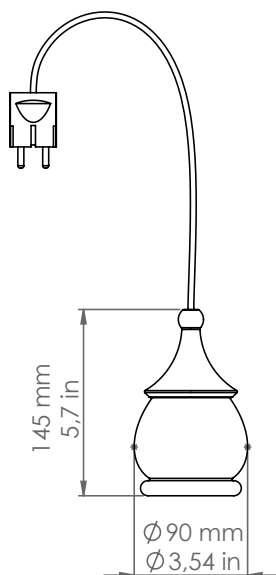

LF1/PLUG/...

Fate

Descrizione: / Description:

Sospensione singola in ceramica, per multipresa, comprensiva di spina e cavo pvc trasparente 3 mt.

/ Ceramic pendant for round multiple canopy with plug and a 3 mt pvc transparent cable.

LF1/PLUG/...

DATI TECNICI: / TECHNICAL DATA:

SORGENTE LUMINOSA: / LIGHT SOURCE:

1x15W LED
230V - 50Hz
E27

LAMPADINA NON INCLUSA
/ LIGHT BULB NOT INCLUDED

Sorgente luminosa sostituibile dall'utente finale
/ Replaceable light source by an end-user

MATERIALE: Ceramica
/ MATERIAL: Ceramic

VOLUME [M³]: 0,01

PESO LORDO [Kg]: 0,7
/ GROSS WEIGHT [Kg]:

FINITURE:
/ FINISHES:

BL: Bianco lucido / Glossy white
BM: Bianco matt / Matte white
NL: Nero lucido / Glossy black
NM: Nero matt / Matte black
MR: Metal rame / Copper metal
PT: Platino / Platinum
AU: Oro / Gold
CU: Rame / Copper
PTMATT: Platino matt / Matte platinum
AUMATT: Oro matt / Matte gold
CUMATT: Rame matt / Matte copper