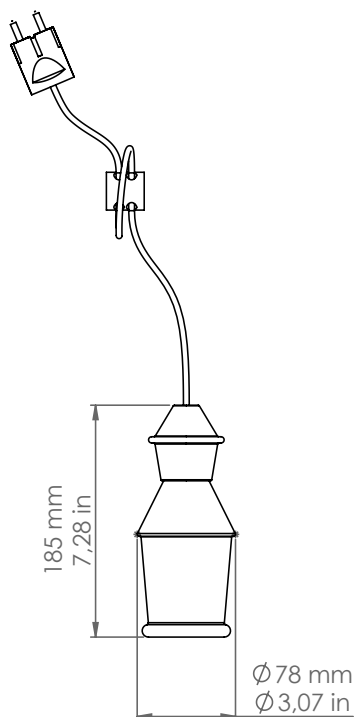

LF2/AF/PLUG...

Fate

Descrizione: / Description:

Sospensione singola in ceramica, per supporto fisso e presa, comprensiva di spina, di cavo pvc trasparente 3 mt e accessorio bloccacavo

/ Ceramic pendant for fixed support and socket, with plug, 3 mt pvc transparent cable and cable lock accessory included.

LF2/AF/PLUG...

DATI TECNICI: / TECHNICAL DATA:

CE IP20

SORGENTE LUMINOSA: / LIGHT SOURCE:

1x15W LED
230V - 50Hz
E27

LAMPADINA NON INCLUSA
/ LIGHT BULB NOT INCLUDED

Sorgente luminosa sostituibile dall'utente finale
/ Replaceable light source by an end-user

MATERIALE: Ceramica
/ MATERIAL: Ceramic

VOLUME [M³]: 0,02

PESO LORDO [Kg]: 1,2
/ GROSS WEIGHT [Kg]:

FINITURE:
FINISHES:

BL: Bianco lucido / Glossy white
BM: Bianco matt / Matte white
NL: Nero lucido / Glossy black
NM: Nero matt / Matte black
MR: Metal rame / Copper metal
PT: Platino / Platinum
AU: Oro / Gold
CU: Rame / Copper
PTMATT: Platino matt / Matte platinum
AUMATT: Oro matt / Matte gold
CUMATT: Rame matt / Matte copper