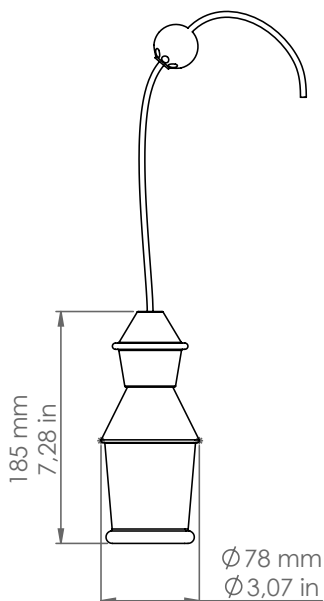

## Fate

LF2/AM/...

*Descrizione: / Description:*

*Sospensione singola in ceramica, per supporto modulare e rosone multiplo, comprensiva di cavo pvc trasparente 3 mt e sfera bloccacavo*

*/ Ceramic pendant for modular support and multiple canopy with a 3 mt pvc transparent cable and cable lock sphere included.*

## LF2/AM/...

DATI TECNICI: / TECHNICAL DATA:

CE  IP20 

SORGENTE LUMINOSA: / LIGHT SOURCE:

1x15W LED  
230V - 50Hz  
E27

LAMPADINA NON INCLUSA  
/ LIGHT BULB NOT INCLUDED

Sorgente luminosa sostituibile dall'utente finale  
/ Replaceable light source by an end-user

MATERIALE: Ceramica  
/ MATERIAL: Ceramic

VOLUME [M³]: 0,01

PESO LORDO [Kg]: 0,7  
/ GROSS WEIGHT [Kg]:

FINITURE:  
FINISHES:

BL:	Bianco lucido / Glossy white
BM:	Bianco matt / Matte white
NL:	Nero lucido / Glossy black
NM:	Nero matt / Matte black
MR:	Metal rame / Copper metal
PT:	Platino / Platinum
AU:	Oro / Gold
CU:	Rame / Copper
PTMATT:	Platino matt / Matte platinum
AUMATT:	Oro matt / Matte gold
CUMATT:	Rame matt / Matte copper