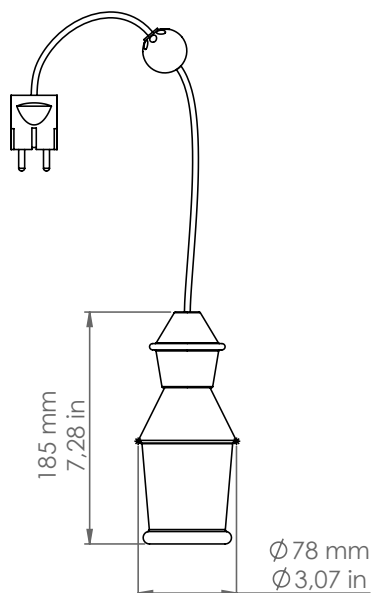

LF2/AM/PLUG...

Fate

Descrizione: / Description:

Sospensione singola in ceramica, per supporto modulare e presa, comprensiva di spina, di cavo pvc trasparente 3 mt e sfera bloccacavo

/ Ceramic pendant for modular support and socket with plug, 3 mt pvc transparent cable and cable lock sphere included.

LF2/AM/PLUG...

DATI TECNICI: / TECHNICAL DATA:

CE IP20

SORGENTE LUMINOSA: / LIGHT SOURCE:

1x15W LED
230V - 50Hz
E27

LAMPADINA NON INCLUSA
/ LIGHT BULB NOT INCLUDED

Sorgente luminosa sostituibile dall'utente finale
/ Replaceable light source by an end-user

MATERIALE: Ceramica
/ MATERIAL: Ceramic

VOLUME [M³]: 0,02

PESO LORDO [Kg]: 1,2
/ GROSS WEIGHT [Kg]:

FINITURE:
FINISHES:

BL:	Bianco lucido / Glossy white
BM:	Bianco matt / Matte white
NL:	Nero lucido / Glossy black
NM:	Nero matt / Matte black
MR:	Metal rame / Copper metal
PT:	Platino / Platinum
AU:	Oro / Gold
CU:	Rame / Copper
PTMATT:	Platino matt / Matte platinum
AUMATT:	Oro matt / Matte gold
CUMATT:	Rame matt / Matte copper