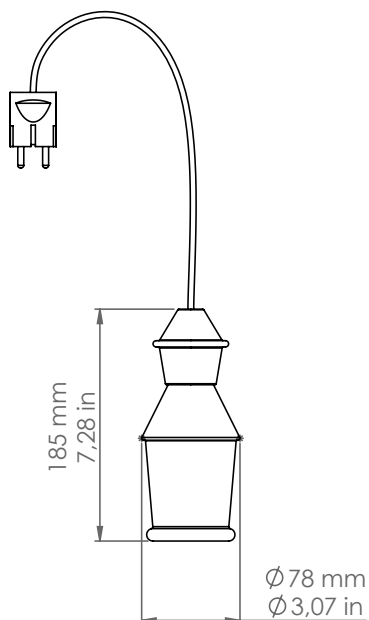

Fate

LF2/PLUG/...

Descrizione: / Description:

Sospensione singola in ceramica, per multipresa, comprensiva di spina e cavo pvc trasparente 3 mt.

/ Ceramic pendant for round multiple canopy with plug and a 3 mt pvc transparent cable.

LF2/PLUG/...

DATI TECNICI: / TECHNICAL DATA:

SORGENTE LUMINOSA: / LIGHT SOURCE:

1x15W LED
230V - 50Hz
E27

LAMPADINA NON INCLUSA
/ LIGHT BULB NOT INCLUDED

Sorgente luminosa sostituibile dall'utente finale
/ Replaceable light source by an end-user

MATERIALE: Ceramica
/ MATERIAL: Ceramic

VOLUME [M³]: 0,01

PESO LORDO [Kg]: 0,7
/ GROSS WEIGHT [Kg]:

FINITURE:
FINISHES:

BL: Bianco lucido / Glossy white
BM: Bianco matt / Matte white
NL: Nero lucido / Glossy black
NM: Nero matt / Matte black
MR: Metal rame / Copper metal
PT: Platino / Platinum
AU: Oro / Gold
CU: Rame / Copper
PTMATT: Platino matt / Matte platinum
AUMATT: Oro matt / Matte gold
CUMATT: Rame matt / Matte copper