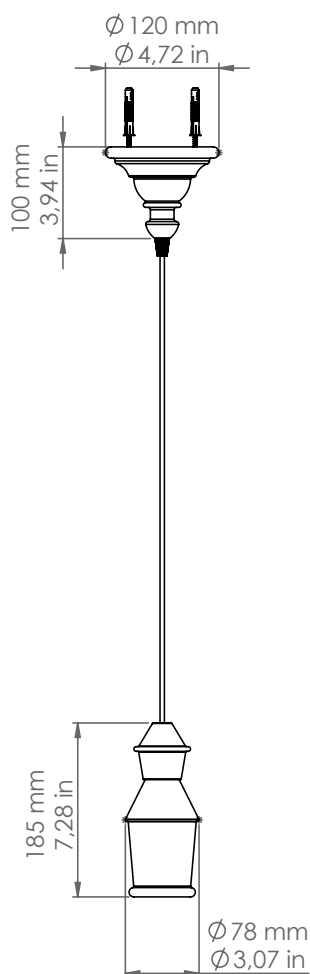

LF2/S/...

Fate

Descrizione: / Description:

Sospensione singola in ceramica, comprensiva di rosone e di cavo pvc trasparente 3 mt.

/ Ceramic pendant with ceiling rose and a 3 mt pvc transparent cable.

LF2/S/...

DATI TECNICI: / TECHNICAL DATA:

CE  IP20 

SORGENTE LUMINOSA: / LIGHT SOURCE:

1x15W LED
230V - 50Hz
E27

LAMPADINA NON INCLUSA
/ LIGHT BULB NOT INCLUDED

Sorgente luminosa sostituibile dall'utente finale
/ Replaceable light source by an end-user

MATERIALE: Ceramica
/ MATERIAL: Ceramic

VOLUME [M³]: 0,02

PESO LORDO [Kg]: 1,2
/ GROSS WEIGHT [Kg]:

FINITURE: BL: Bianco lucido / Glossy white
/ FINISHES: BM: Bianco matt / Matte white
NL: Nero lucido / Glossy black
NM: Nero matt / Matte black
MR: Metal rame / Copper metal
PT: Platino / Platinum
AU: Oro / Gold
CU: Rame / Copper
PTMATT: Platino matt / Matte platinum
AUMATT: Oro matt / Matte gold
CUMATT: Rame matt / Matte copper