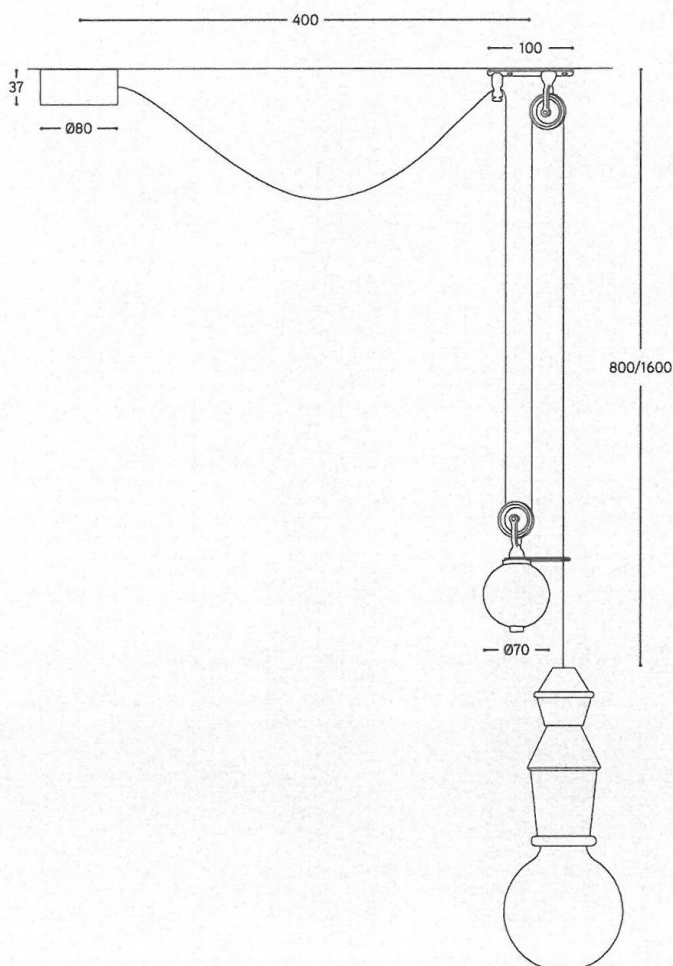

Aldo Bernardi s.r.l.

tel.

+39 0423 538783

Email

info@aldobernardi.it

Indirizzo / Address

via Vittorio Veneto, 7, Pieve del Grappa (TV)

DATI TECNICI: / TECHNICAL DATA:

CE IP20

SORGENTE LUMINOSA: / LIGHT SOURCE:

1x15W LED
230V - 50Hz
E27

LAMPADINA NON INCLUSA
/ LIGHT BULB NOT INCLUDED

Sorgente luminosa sostituibile dall'utente finale
/ Replaceable light source by an end-user

MATERIALE:
/ MATERIAL:

portalampane in ceramica, contrappeso in ottone
ceramic lamp holder, antiqued brass counterweight

VOLUME [M³]:

0,02

PESO LORDO [Kg]:

2,4

/ GROSS WEIGHT [Kg]:

FINITURE PORTALAMPADE/LAMPHOLDER FINISHES

BL:	Bianco lucido / Glossy white
BM:	Bianco matt / Matte white
NL:	Nero lucido / Glossy black
NM:	Nero matt / Matte black
MR:	Metal rame / Copper metal
PT:	Platino / Platinum
AU:	Oro / Gold
CU:	Rame / Copper
PTMATT:	Platino matt / Matte platinum
AUMATT:	Oro matt / Matte gold
CUMATT:	Rame matt / Matte copper

FINITURA CONTRAPPESO/ COUNTERWEIGHT FINISH
ottone anticato/ aged brass