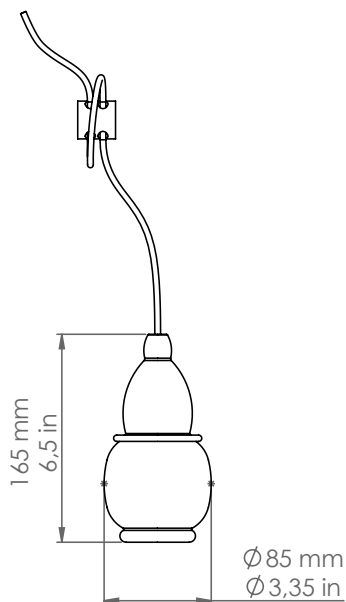

LF3/AF/...

Fate

Descrizione: / Description:

Sospensione singola in ceramica, per supporto fisso e rosone multiplo, comprensiva di cavo pvc trasparente 3 mt e accessorio bloccacavo

/ Ceramic pendant for fixed support and multiple canopy with a 3 mt pvc transparent cable and cable lock accessory included.

LF3/AF/...

DATI TECNICI: / TECHNICAL DATA:

CE IP20

SORGENTE LUMINOSA: / LIGHT SOURCE:

1x15W LED
230V - 50Hz
E27

LAMPADINA NON INCLUSA
/ LIGHT BULB NOT INCLUDED

Sorgente luminosa sostituibile dall'utente finale
/ Replaceable light source by an end-user

MATERIALE: Ceramica
/ MATERIAL: Ceramic

VOLUME [M³]: 0,01

PESO LORDO [Kg]: 0,7
/ GROSS WEIGHT [Kg]:

FINITURE:
FINISHES:

BL:	Bianco lucido / Glossy white
BM:	Bianco matt / Matte white
NL:	Nero lucido / Glossy black
NM:	Nero matt / Matte black
MR:	Metal rame / Copper metal
PT:	Platino / Platinum
AU:	Oro / Gold
CU:	Rame / Copper
PTMATT:	Platino matt / Matte platinum
AUMATT:	Oro matt / Matte gold
CUMATT:	Rame matt / Matte copper