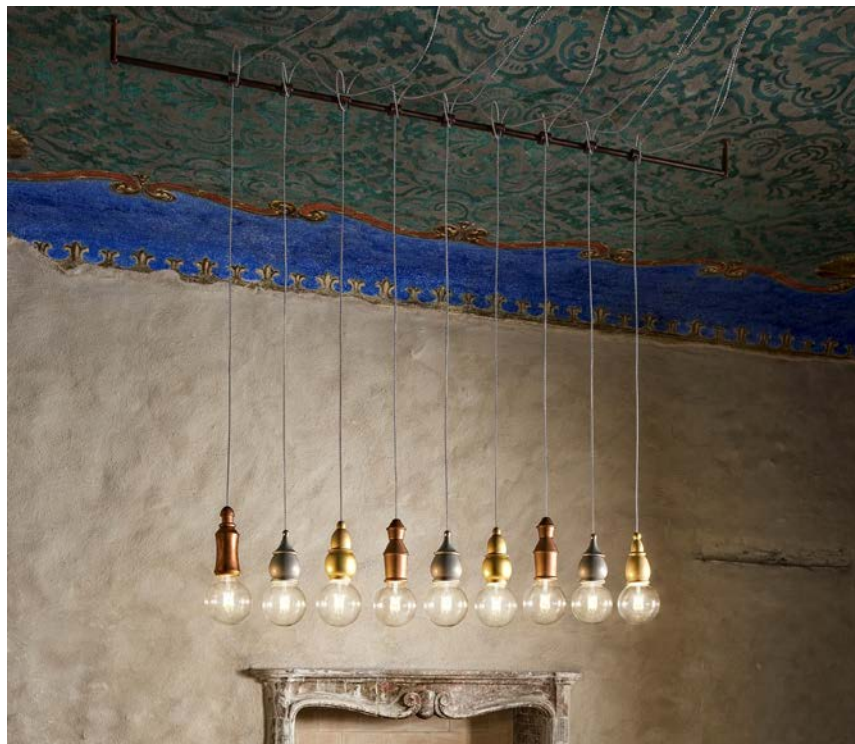

LF3/AF/...

Fate

Descrizione: / Description:

Sospensione singola in ceramica, per supporto fisso e rosone multiplo, comprensiva di cavo pvc trasparente 3 mt e accessorio bloccacavo

/ Ceramic pendant for fixed support and multiple canopy with a 3 mt pvc transparent cable and cable lock accessory included.

MATERIALE: Ceramica
/ MATERIAL: Ceramic

VOLUME [M³]: 0,01

PESO LORDO [Kg]: 0,7
/ GROSS WEIGHT [Kg]:

FINITURE:
FINISHES:

BL:	Bianco lucido / Glossy white
BM:	Bianco matt / Matte white
NL:	Nero lucido / Glossy black
NM:	Nero matt / Matte black
MR:	Metal rame / Copper metal
PT:	Platino / Platinum
AU:	Oro / Gold
CU:	Rame / Copper
PTMATT:	Platino matt / Matte platinum
AUMATT:	Oro matt / Matte gold
CUMATT:	Rame matt / Matte copper