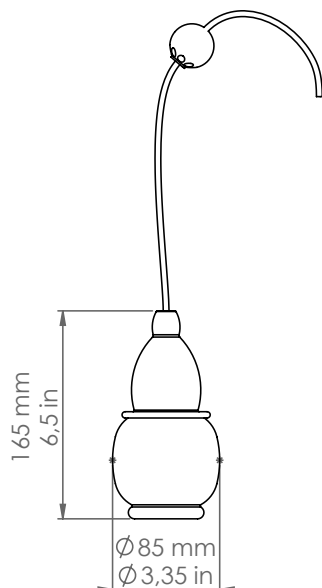

Fate

LF3/AM/...

Descrizione: / Description:

Sospensione singola in ceramica, per supporto modulare e rosone multiplo, comprensiva di cavo pvc trasparente 3 mt e sfera bloccacavo

/ Ceramic pendant for modular support and multiple canopy with a 3 mt pvc transparent cable and cable lock sphere included.

LF3/AM/...

DATI TECNICI: / TECHNICAL DATA:

CE  IP20 

SORGENTE LUMINOSA: / LIGHT SOURCE:

1x15W LED
230V - 50Hz
E27

LAMPADINA NON INCLUSA
/ LIGHT BULB NOT INCLUDED

Sorgente luminosa sostituibile dall'utente finale
/ Replaceable light source by an end-user

MATERIALE: Ceramica
/ MATERIAL: Ceramic

VOLUME [M³]: 0,01

PESO LORDO [Kg]: 0,7
/ GROSS WEIGHT [Kg]:

FINITURE:
FINISHES:

BL: Bianco lucido / Glossy white
BM: Bianco matt / Matte white
NL: Nero lucido / Glossy black
NM: Nero matt / Matte black
MR: Metal rame / Copper metal
PT: Platino / Platinum
AU: Oro / Gold
CU: Rame / Copper
PTMATT: Platino matt / Matte platinum
AUMATT: Oro matt / Matte gold
CUMATT: Rame matt / Matte copper