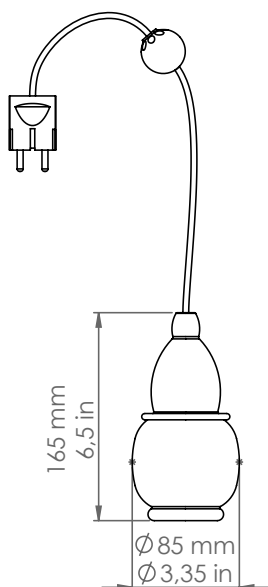

LF3/AM/PLUG...

Fate

Descrizione: / Description:

Sospensione singola in ceramica, per supporto modulare e presa, comprensiva di spina, di cavo pvc trasparente 3 mt e sfera bloccacavo

/ Ceramic pendant for modular support and socket with plug, 3 mt pvc transparent cable and cable lock sphere included.

LF3/AM/PLUG...

DATI TECNICI: / TECHNICAL DATA:

CE IP20

SORGENTE LUMINOSA: / LIGHT SOURCE:

1x15W LED
230V - 50Hz
E27

LAMPADINA NON INCLUSA
/ LIGHT BULB NOT INCLUDED

Sorgente luminosa sostituibile dall'utente finale
/ Replaceable light source by an end-user

MATERIALE: Ceramica
/ MATERIAL: Ceramic

VOLUME [M³]: 0,02

PESO LORDO [Kg]: 1,2
/ GROSS WEIGHT [Kg]:

FINITURE:
FINISHES:

BL: Bianco lucido / Glossy white
BM: Bianco matt / Matte white
NL: Nero lucido / Glossy black
NM: Nero matt / Matte black
MR: Metal rame / Copper metal
PT: Platino / Platinum
AU: Oro / Gold
CU: Rame / Copper
PTMATT: Platino matt / Matte platinum
AUMATT: Oro matt / Matte gold
CUMATT: Rame matt / Matte copper