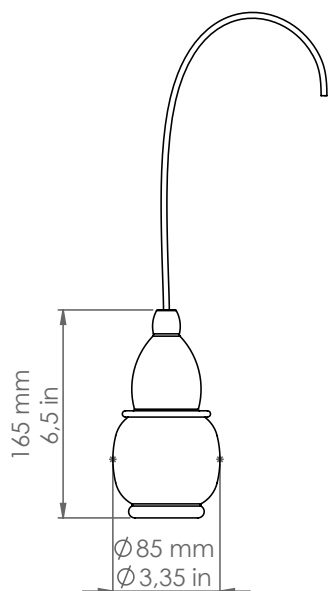

LF3/MIX/...

Fate

Descrizione: / Description:

Sospensione singola in ceramica, per rosone multiplo, comprensiva di cavo pvc trasparente 3 mt.

/ Ceramic pendant for round multiple canopy with a 3 mt pvc transparent cable.

LF3/MIX/...

DATI TECNICI: / TECHNICAL DATA:

CE  IP20 

SORGENTE LUMINOSA: / LIGHT SOURCE:

1x15W LED
230V - 50Hz
E27

LAMPADINA NON INCLUSA
/ LIGHT BULB NOT INCLUDED

Sorgente luminosa sostituibile dall'utente finale
/ Replaceable light source by an end-user

MATERIALE: Ceramica
/ MATERIAL: Ceramic

VOLUME [M³]: 0,01

PESO LORDO [Kg]: 0,7
/ GROSS WEIGHT [Kg]:

FINITURE:
FINISHES:

BL: Bianco lucido / Glossy white
BM: Bianco matt / Matte white
NL: Nero lucido / Glossy black
NM: Nero matt / Matte black
MR: Metal rame / Copper metal
PT: Platino / Platinum
AU: Oro / Gold
CU: Rame / Copper
PTMATT: Platino matt / Matte platinum
AUMATT: Oro matt / Matte gold
CUMATT: Rame matt / Matte copper