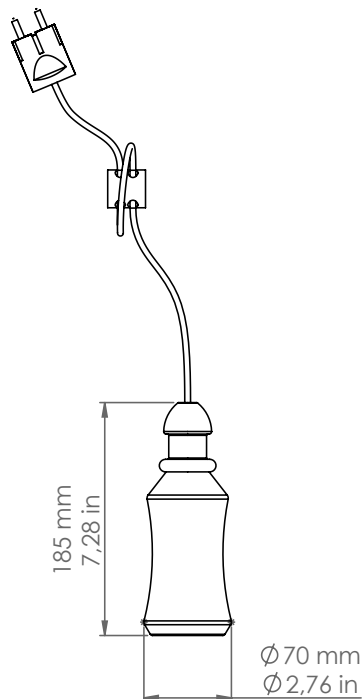

## Fate

LF4/AF/PLUG...

*Descrizione: / Description:*

*Sospensione singola in ceramica, per supporto fisso e presa, comprensiva di spina, di cavo pvc trasparente 3 mt e accessorio bloccacavo*

*/ Ceramic pendant for fixed support and socket, with plug, 3 mt pvc transparent cable and cable lock accessory included.*

## LF4/AF/PLUG...

DATI TECNICI: / TECHNICAL DATA:

CE IP20

SORGENTE LUMINOSA: / LIGHT SOURCE:

1x15W LED  
230V - 50Hz  
E27

LAMPADINA NON INCLUSA  
/ LIGHT BULB NOT INCLUDED

Sorgente luminosa sostituibile dall'utente finale  
/ Replaceable light source by an end-user

MATERIALE: Ceramica  
/ MATERIAL: Ceramic

VOLUME [M³]: 0,02

PESO LORDO [Kg]: 1,2  
/ GROSS WEIGHT [Kg]:

FINITURE:  
FINISHES:

BL:	Bianco lucido / Glossy white
BM:	Bianco matt / Matte white
NL:	Nero lucido / Glossy black
NM:	Nero matt / Matte black
MR:	Metal rame / Copper metal
PT:	Platino / Platinum
AU:	Oro / Gold
CU:	Rame / Copper
PTMATT:	Platino matt / Matte platinum
AUMATT:	Oro matt / Matte gold
CUMATT:	Rame matt / Matte copper