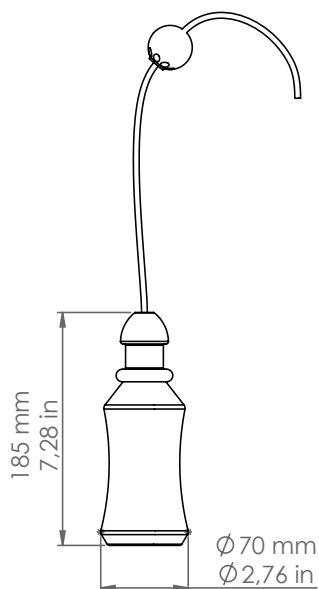

## Fate

LF4/AM/...

*Descrizione: / Description:*

*Sospensione singola in ceramica, per supporto modulare e rosone multiplo, comprensiva di cavo pvc trasparente 3 mt e sfera bloccacavo*

*/ Ceramic pendant for modular support and multiple canopy with a 3 mt pvc transparent cable and cable lock sphere included.*

## LF4/AM/...

DATI TECNICI: / TECHNICAL DATA:

CE  IP20 

SORGENTE LUMINOSA: / LIGHT SOURCE:

1x15W LED  
230V - 50Hz  
E27

LAMPADINA NON INCLUSA  
/ LIGHT BULB NOT INCLUDED

Sorgente luminosa sostituibile dall'utente finale  
/ Replaceable light source by an end-user

MATERIALE: Ceramica  
/ MATERIAL: Ceramic

VOLUME [M³]: 0,01

PESO LORDO [Kg]: 0,7  
/ GROSS WEIGHT [Kg]:

FINITURE: FINISHES:

BL:	Bianco lucido / Glossy white
BM:	Bianco matt / Matte white
NL:	Nero lucido / Glossy black
NM:	Nero matt / Matte black
MR:	Metal rame / Copper metal
PT:	Platino / Platinum
AU:	Oro / Gold
CU:	Rame / Copper
PTMATT:	Platino matt / Matte platinum
AUMATT:	Oro matt / Matte gold
CUMATT:	Rame matt / Matte copper