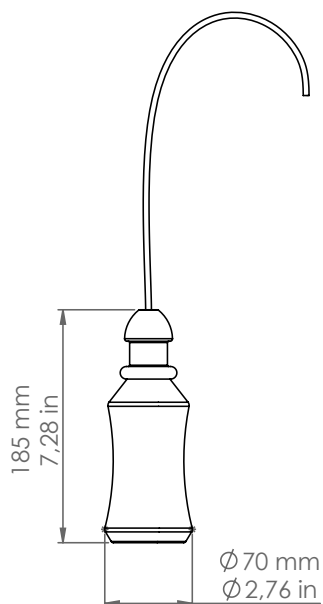

Fate

LF4/MIX/...

Descrizione: / Description:

Sospensione singola in ceramica, per rosone multiplo, comprensiva di cavo pvc trasparente 3 mt.

/ Ceramic pendant for round multiple canopy with a 3 mt pvc transparent cable.

LF4/MIX/...

DATI TECNICI: / TECHNICAL DATA:

CE  IP20 

SORGENTE LUMINOSA: / LIGHT SOURCE:

1x15W LED
230V - 50Hz
E27

LAMPADINA NON INCLUSA
/ LIGHT BULB NOT INCLUDED

Sorgente luminosa sostituibile dall'utente finale
/ Replaceable light source by an end-user

MATERIALE: Ceramica
/ MATERIAL: Ceramic

VOLUME [M³]: 0,01

PESO LORDO [Kg]: 0,7
/ GROSS WEIGHT [Kg]:

FINITURE:
FINISHES:

BL: Bianco lucido / Glossy white
BM: Bianco matt / Matte white
NL: Nero lucido / Glossy black
NM: Nero matt / Matte black
MR: Metal rame / Copper metal
PT: Platino / Platinum
AU: Oro / Gold
CU: Rame / Copper
PTMATT: Platino matt / Matte platinum
AUMATT: Oro matt / Matte gold
CUMATT: Rame matt / Matte copper