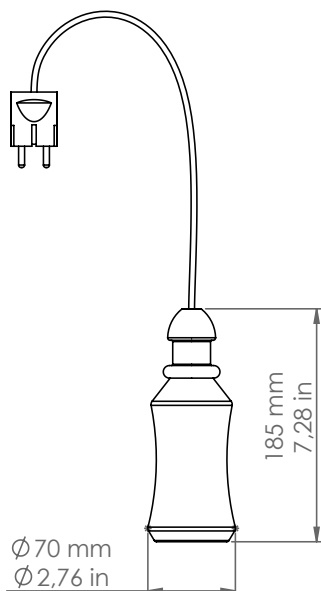

*LF4/PLUG/...*

*Fate*

*Descrizione: / Description:*

*Sospensione singola in ceramica, per multipresa, comprensiva di spina e cavo pvc trasparente 3 mt.*

*/ Ceramic pendant for round multiple canopy with plug and a 3 mt pvc transparent cable.*

## LF4/PLUG/...

DATI TECNICI: / TECHNICAL DATA:

SORGENTE LUMINOSA: / LIGHT SOURCE:

1x15W LED  
230V - 50Hz  
E27

LAMPADINA NON INCLUSA  
/ LIGHT BULB NOT INCLUDED

Sorgente luminosa sostituibile dall'utente finale  
/ Replaceable light source by an end-user

MATERIALE: Ceramica  
/ MATERIAL: Ceramic

VOLUME [M³]: 0,01

PESO LORDO [Kg]: 0,7  
/ GROSS WEIGHT [Kg]:

FINITURE:  
/ FINISHES:

BL: Bianco lucido / Glossy white  
BM: Bianco matt / Matte white  
NL: Nero lucido / Glossy black  
NM: Nero matt / Matte black  
MR: Metal rame / Copper metal  
PT: Platino / Platinum  
AU: Oro / Gold  
CU: Rame / Copper  
PTMATT: Platino matt / Matte platinum  
AUMATT: Oro matt / Matte gold  
CUMATT: Rame matt / Matte copper