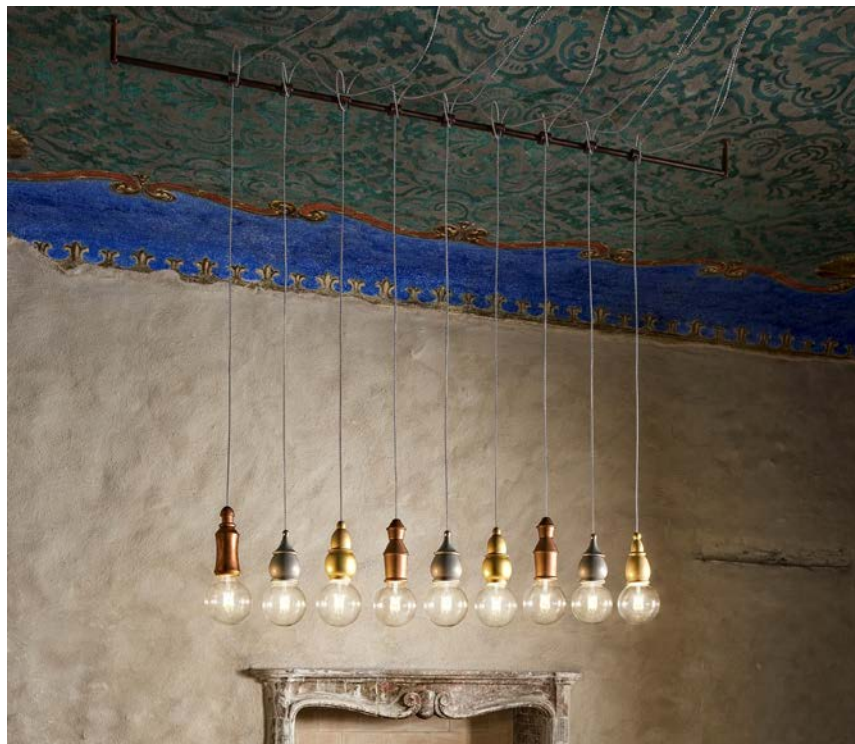

*LF5/AF/...*

*Fate*

*Descrizione: / Description:*

*Sospensione singola in ceramica, per supporto fisso e rosone multiplo, comprensiva di cavo pvc trasparente 3 mt e accessorio bloccacavo*

*/ Ceramic pendant for fixed support and multiple canopy with a 3 mt pvc transparent cable and cable lock accessory included.*

MATERIALE: Ceramica  
/ MATERIAL: Ceramic

VOLUME [M³]: 0,01

PESO LORDO [Kg]: 0,7  
/ GROSS WEIGHT [Kg]:

FINITURE:  
FINISHES:

BL:	Bianco lucido / Glossy white
BM:	Bianco matt / Matte white
NL:	Nero lucido / Glossy black
NM:	Nero matt / Matte black
MR:	Metal rame / Copper metal
PT:	Platino / Platinum
AU:	Oro / Gold
CU:	Rame / Copper
PTMATT:	Platino matt / Matte platinum
AUMATT:	Oro matt / Matte gold
CUMATT:	Rame matt / Matte copper