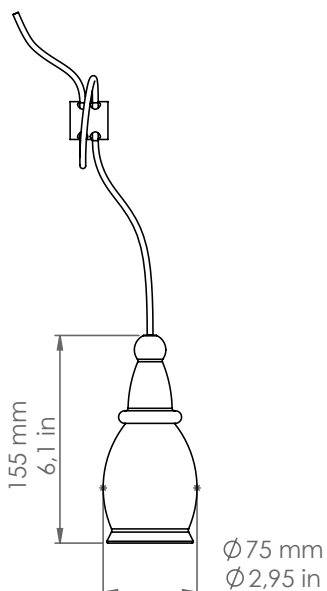

*LF5/AF/...*

*Fate*

*Descrizione: / Description:*

*Sospensione singola in ceramica, per supporto fisso e rosone multiplo, comprensiva di cavo pvc trasparente 3 mt e accessorio bloccacavo*

*/ Ceramic pendant for fixed support and multiple canopy with a 3 mt pvc transparent cable and cable lock accessory included.*

## LF5/AF/...

DATI TECNICI: / TECHNICAL DATA:

CE  IP20 

SORGENTE LUMINOSA: / LIGHT SOURCE:

1x15W LED  
230V - 50Hz  
E27

LAMPADINA NON INCLUSA  
/ LIGHT BULB NOT INCLUDED

Sorgente luminosa sostituibile dall'utente finale  
/ Replaceable light source by an end-user

MATERIALE: Ceramica  
/ MATERIAL: Ceramic

VOLUME [M³]: 0,01

PESO LORDO [Kg]: 0,7  
/ GROSS WEIGHT [Kg]:

FINITURE:  
FINISHES:

BL:	Bianco lucido / Glossy white
BM:	Bianco matt / Matte white
NL:	Nero lucido / Glossy black
NM:	Nero matt / Matte black
MR:	Metal rame / Copper metal
PT:	Platino / Platinum
AU:	Oro / Gold
CU:	Rame / Copper
PTMATT:	Platino matt / Matte platinum
AUMATT:	Oro matt / Matte gold
CUMATT:	Rame matt / Matte copper