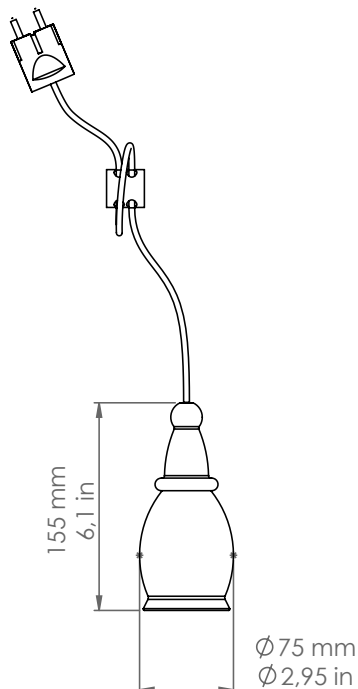

LF5/AF/PLUG...

Fate

Descrizione: / Description:

Sospensione singola in ceramica, per supporto fisso e presa, comprensiva di spina, di cavo pvc trasparente 3 mt e accessorio bloccacavo

/ Ceramic pendant for fixed support and socket, with plug, 3 mt pvc transparent cable and cable lock accessory included.

LF5/AF/PLUG...

DATI TECNICI: / TECHNICAL DATA:

CE IP20

SORGENTE LUMINOSA: / LIGHT SOURCE:

1x15W LED
230V - 50Hz
E27

LAMPADINA NON INCLUSA
/ LIGHT BULB NOT INCLUDED

Sorgente luminosa sostituibile dall'utente finale
/ Replaceable light source by an end-user

MATERIALE: Ceramica
/ MATERIAL: Ceramic

VOLUME [M³]: 0,02

PESO LORDO [Kg]: 1,2
/ GROSS WEIGHT [Kg]:

FINITURE:
FINISHES:

BL: Bianco lucido / Glossy white
BM: Bianco matt / Matte white
NL: Nero lucido / Glossy black
NM: Nero matt / Matte black
MR: Metal rame / Copper metal
PT: Platino / Platinum
AU: Oro / Gold
CU: Rame / Copper
PTMATT: Platino matt / Matte platinum
AUMATT: Oro matt / Matte gold
CUMATT: Rame matt / Matte copper