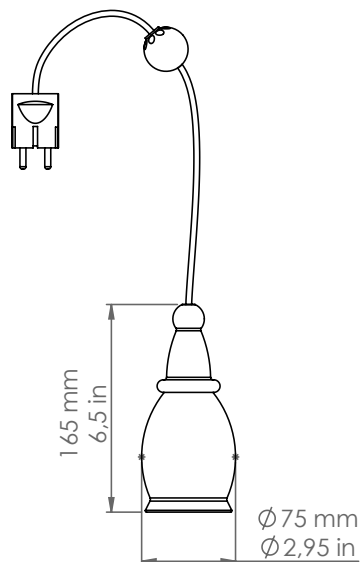

**LF5/AM/PLUG...**

**Fate**

*Descrizione: / Description:*

*Sospensione singola in ceramica, per supporto modulare e presa, comprensiva di spina, di cavo pvc trasparente 3 mt e sfera bloccacavo*

*/ Ceramic pendant for modular support and socket with plug, 3 mt pvc transparent cable and cable lock sphere included.*

## LF5/AM/PLUG...

DATI TECNICI: / TECHNICAL DATA:

CE IP20

SORGENTE LUMINOSA: / LIGHT SOURCE:

1x15W LED  
230V - 50Hz  
E27

LAMPADINA NON INCLUSA  
/ LIGHT BULB NOT INCLUDED

Sorgente luminosa sostituibile dall'utente finale  
/ Replaceable light source by an end-user

MATERIALE: Ceramica  
/ MATERIAL: Ceramic

VOLUME [M³]: 0,02

PESO LORDO [Kg]: 1,2  
/ GROSS WEIGHT [Kg]:

FINITURE:  
FINISHES:

BL:	Bianco lucido / Glossy white
BM:	Bianco matt / Matte white
NL:	Nero lucido / Glossy black
NM:	Nero matt / Matte black
MR:	Metal rame / Copper metal
PT:	Platino / Platinum
AU:	Oro / Gold
CU:	Rame / Copper
PTMATT:	Platino matt / Matte platinum
AUMATT:	Oro matt / Matte gold
CUMATT:	Rame matt / Matte copper