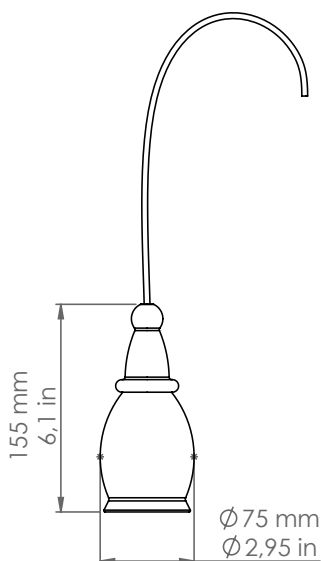

Fate

LF5/MIX/...

Descrizione: / Description:

Sospensione singola in ceramica, per rosone multiplo, comprensiva di cavo pvc trasparente 3 mt.

/ Ceramic pendant for round multiple canopy with a 3 mt pvc transparent cable.

LF5/MIX/...

DATI TECNICI: / TECHNICAL DATA:

SORGENTE LUMINOSA: / LIGHT SOURCE:

1x15W LED
230V - 50Hz
E27

LAMPADINA NON INCLUSA
/ LIGHT BULB NOT INCLUDED

Sorgente luminosa sostituibile dall'utente finale
/ Replaceable light source by an end-user

MATERIALE: Ceramica
/ MATERIAL: Ceramic

VOLUME [M³]: 0,01

PESO LORDO [Kg]: 0,7
/ GROSS WEIGHT [Kg]:

FINITURE:
FINISHES:

BL:	Bianco lucido / Glossy white
BM:	Bianco matt / Matte white
NL:	Nero lucido / Glossy black
NM:	Nero matt / Matte black
MR:	Metal rame / Copper metal
PT:	Platino / Platinum
AU:	Oro / Gold
CU:	Rame / Copper
PTMATT:	Platino matt / Matte platinum
AUMATT:	Oro matt / Matte gold
CUMATT:	Rame matt / Matte copper