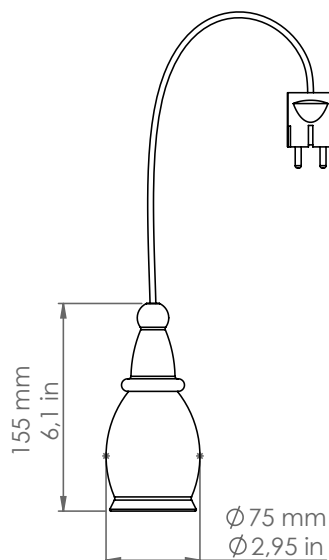

*LF5/PLUG/...*

*Fate*

*Descrizione: / Description:*

*Sospensione singola in ceramica, per multipresa, comprensiva di spina e cavo pvc trasparente 3 mt.  
 / Ceramic pendant for round multiple canopy with plug and a 3 mt pvc transparent cable.*

## LF5/PLUG/...

DATI TECNICI: / TECHNICAL DATA:

SORGENTE LUMINOSA: / LIGHT SOURCE:

1x15W LED  
230V - 50Hz  
E27

LAMPADINA NON INCLUSA  
/ LIGHT BULB NOT INCLUDED

Sorgente luminosa sostituibile dall'utente finale  
/ Replaceable light source by an end-user

MATERIALE: Ceramica  
/ MATERIAL: Ceramic

VOLUME [M³]: 0,01

PESO LORDO [Kg]: 0,7  
/ GROSS WEIGHT [Kg]:

FINITURE:  
/ FINISHES:

BL: Bianco lucido / Glossy white  
BM: Bianco matt / Matte white  
NL: Nero lucido / Glossy black  
NM: Nero matt / Matte black  
MR: Metal rame / Copper metal  
PT: Platino / Platinum  
AU: Oro / Gold  
CU: Rame / Copper  
PTMATT: Platino matt / Matte platinum  
AUMATT: Oro matt / Matte gold  
CUMATT: Rame matt / Matte copper