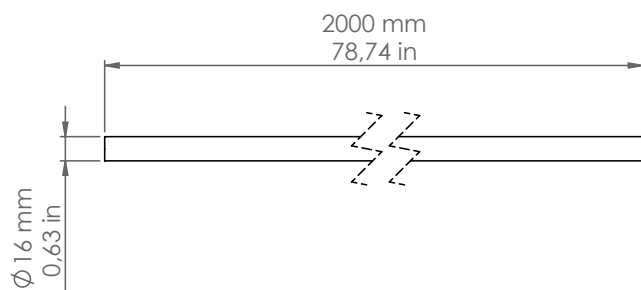

## Impianto a vista

LIN.2.0

*Descrizione: / Description:*

*Canalina lineare da Ø16mm in ottone anticato, lunghezza 2 metri.*

*/ Linear Ø16 mm bent conduit, in aged brass finish, 2 meters length*

### DATI TECNICI: / / TECHNICAL DATA:

MATERIALE: Ottone  
/ MATERIAL: Brass

FINITURE: Ottone anticato  
/ FINISHES: Aged Brass

VOLUME [M³]: 0,02

PESO LORDO [Kg]: 1,352  
/ GROSS WEIGHT [Kg]: