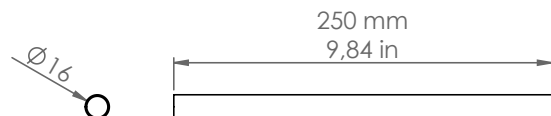

LIN2/O/25

I QUADRI - I ROMBI

Art. LIN2/O/25

*Descrizione: / Description:*

*Canalina in ottone, Ø16mm, lunghezza 250mm, interasse 400mm.*

*/ Aged brass conduit Ø16mm, length 250mm, interaxis distance 400mm.*

## LIN2/O/25

DATI TECNICI: / TECHNICAL DATA:

MATERIALE:

/ MATERIAL:

Ottone

Brass

VOLUME [M³]:

0,06

PESO LORDO [Kg]:

/ GROSS WEIGHT [Kg]:

0,46

FINITURA:

/ FINISH:

Ottone anticato

Aged brass