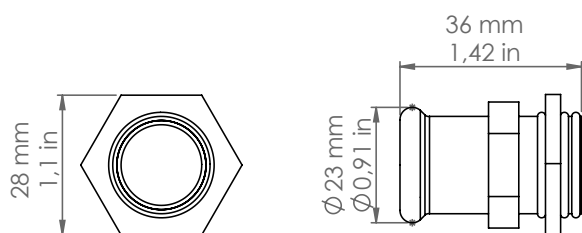

MBCIL16/CM

Multibox

Descrizione: / Description:

Raccordo tubo/scatola per foro grande in rame martellato Ø16 mm.

/ Ø16 mm "martellato" copper connector, for big hole.

MBCIL16/CM

DATI TECNICI: / TECHNICAL DATA:

MATERIALE: Rame
/ MATERIAL: Copper

FINITURE: Rame martellato
/ FINISHES: "Martellato" copper

VOLUME [M³]: 0,002

PESO LORDO [Kg]: 0,067
/ GROSS WEIGHT [Kg]: