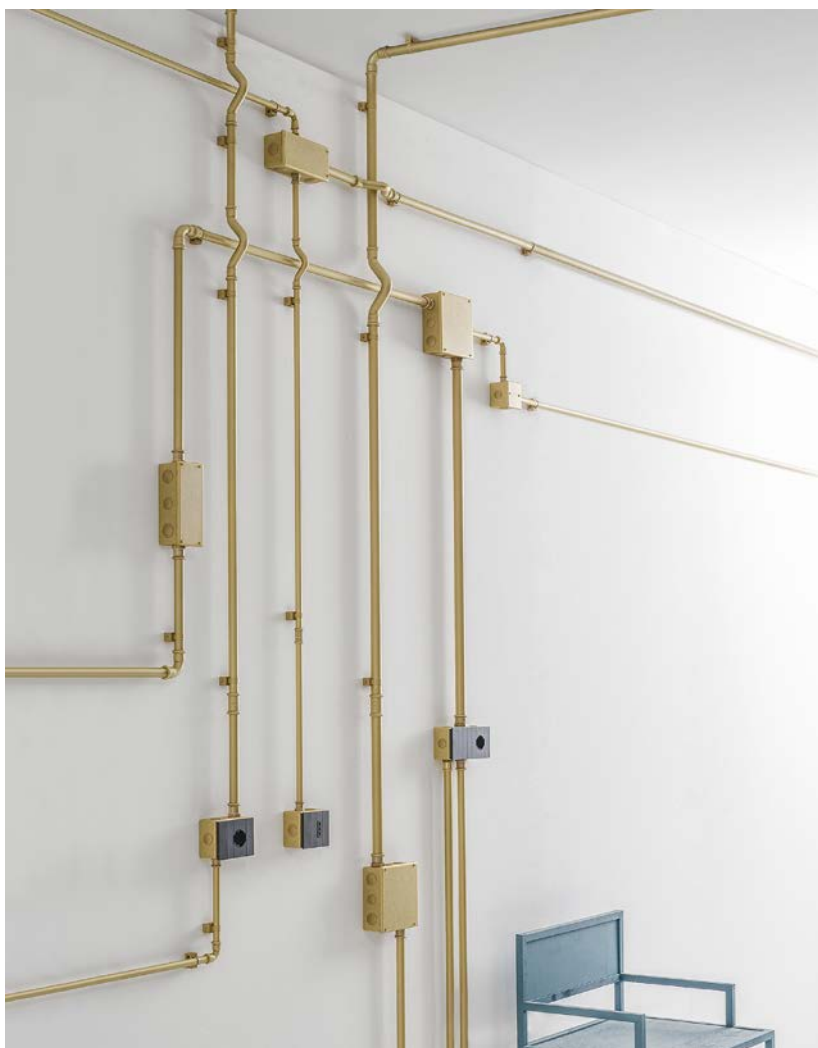

Econow

MBCIL16/OM

Descrizione: / Description:

Raccordo tubo/scatola per foro piccolo in ottone martellato Ø16 mm.

/ Ø16 mm "martellato" brass connector, for small hole.

MBCIL16/OM

DATI TECNICI: / TECHNICAL DATA:

MATERIALE: Ottone
/ MATERIAL: Brass

FINITURE: Ottone martellato
/ FINISHES: "Martellato" brass

VOLUME [M³]: 0,0002

PESO LORDO [Kg]: 0,067
/ GROSS WEIGHT [Kg]: