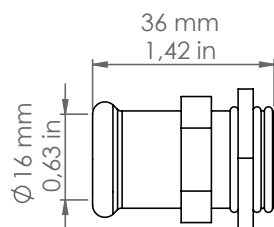

Econow

MBCIL16/OM

Descrizione: / Description:

Raccordo tubo/scatola per foro piccolo in ottone martellato Ø16 mm.

/ Ø16 mm "martellato" brass connector, for small hole.

MBCIL16/OM

DATI TECNICI: / TECHNICAL DATA:

MATERIALE: Ottone
/ MATERIAL: Brass

FINITURE: Ottone martellato
/ FINISHES: "Martellato" brass

VOLUME [M³]: 0,0002

PESO LORDO [Kg]: 0,067
/ GROSS WEIGHT [Kg]: