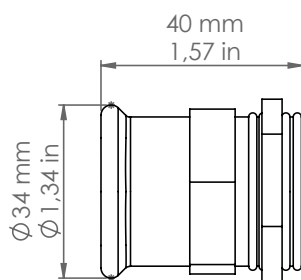

Multibox

MBCIL28/CM

Descrizione: / Description:

Raccordo tubo/scatola per foro grande in rame martellato Ø28 mm.

/ Ø28 mm "martellato" copper connector, for big hole.

MBCIL28/CM

DATI TECNICI: / TECHNICAL DATA:

MATERIALE: Rame
/ MATERIAL: Copper

FINITURE: Rame martellato
/ FINISHES: "Martellato" copper

VOLUME [M³]: 0,001

PESO LORDO [Kg]: 0,098
/ GROSS WEIGHT [Kg]: