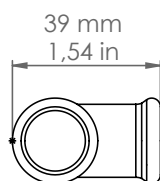

**MBPIPE16/CM**

Multibox

*Descrizione: / Description:*

*Manicotto a T in rame martellato Ø16 mm.*

*/ Ø16 mm "martellato" copper conduit connector.*

## MBPIPE16/CM

DATI TECNICI: / TECHNICAL DATA:

MATERIALE: Rame  
/ MATERIAL: Copper

FINITURE: Rame martellato  
/ FINISHES: "Martellato" copper

VOLUME [M<sup>3</sup>]: 0,002

PESO LORDO [Kg]: 0,062  
/ GROSS WEIGHT [Kg]: