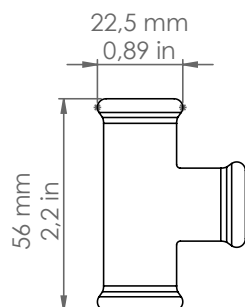

**MBPIPE16/CM**

Multibox

*Descrizione: / Description:*

*Manicotto a T in rame martellato Ø16 mm.*

*/ Ø16 mm "martellato" copper conduit connector.*

## MBPIPE16/CM

DATI TECNICI: / TECHNICAL DATA:

MATERIALE: Rame  
/ MATERIAL: Copper

FINITURE: Rame martellato  
/ FINISHES: "Martellato" copper

VOLUME [M<sup>3</sup>]: 0,002

PESO LORDO [Kg]: 0,062  
/ GROSS WEIGHT [Kg]: