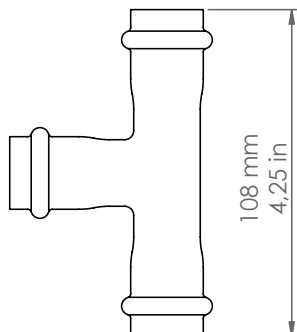

MBPIPE22/MAC

Econow

Descrizione: / Description:

Manicotto a T in acciaio inox martellato Ø22 mm.

/ Ø22 mm "martellato" stainless steel conduit connector.

MBPIPE22/MAC

DATI TECNICI: / TECHNICAL DATA:

MATERIALE:
/ MATERIAL:

Acciaio inox
Stainless steel

FINITURE:
/ FINISHES:

Acciaio inox martellato
"Martellato" stainless steel

VOLUME [M³]:

0,0002

PESO LORDO [Kg]:

0,12

/ GROSS WEIGHT [Kg]: