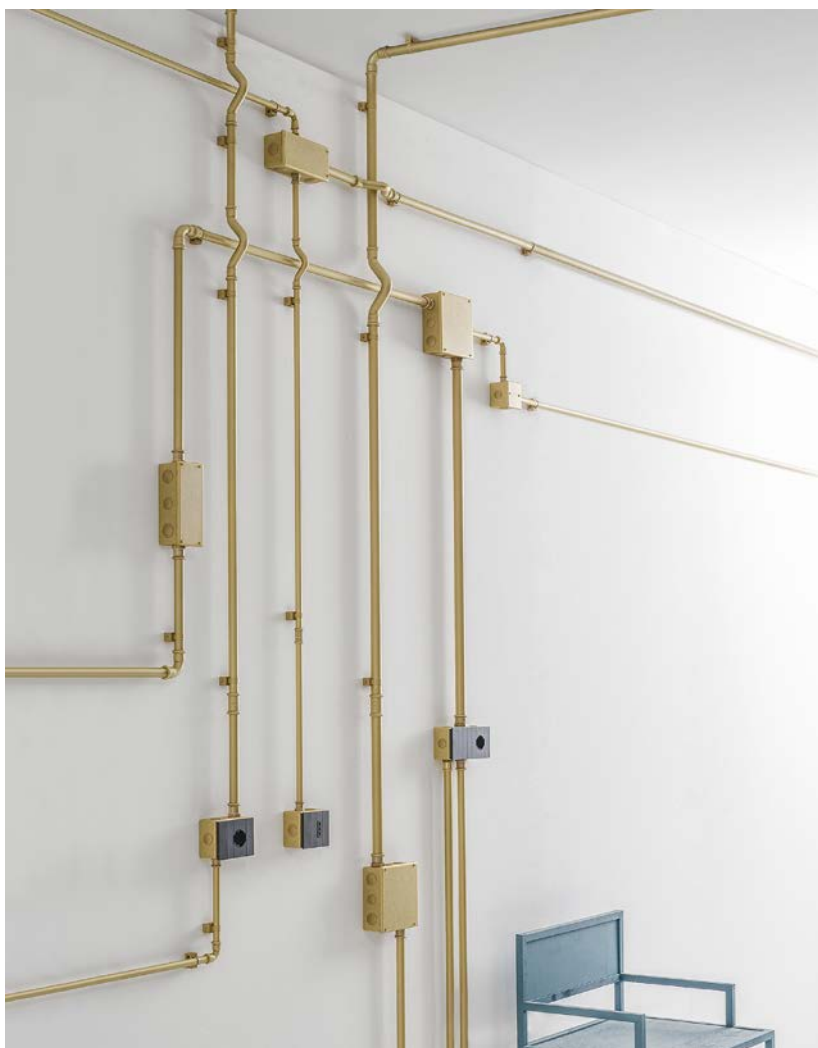

Econow

MBPIPE22/OM

Descrizione: / Description:

Manicotto a T in ottone martellato Ø22 mm.

/ Ø22 mm "martellato" brass conduit connector.

MBPIPE22/OM

DATI TECNICI: / TECHNICAL DATA:

MATERIALE: Ottone
/ MATERIAL: Brass

FINITURE: Ottone martellato
/ FINISHES: "Martellato" brass

VOLUME [M³]: 0,0002

PESO LORDO [Kg]: 0,012
/ GROSS WEIGHT [Kg]: