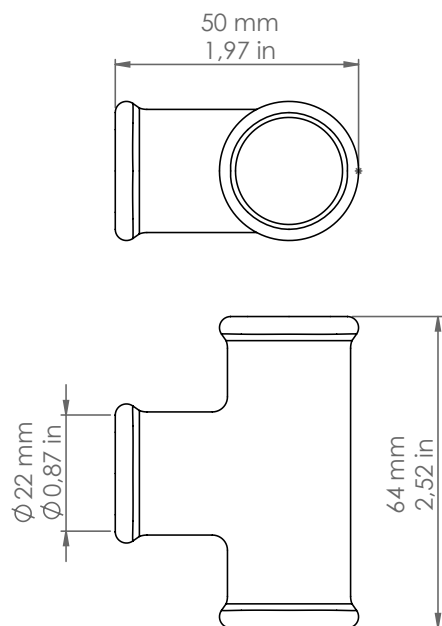

Econow

MBPIPE22/OM

Descrizione: / Description:

Manicotto a T in ottone martellato Ø22 mm.

/ Ø22 mm "martellato" brass conduit connector.

MBPIPE22/OM

DATI TECNICI: / TECHNICAL DATA:

MATERIALE: Ottone
/ MATERIAL: Brass

FINITURE: Ottone martellato
/ FINISHES: "Martellato" brass

VOLUME [M³]: 0,0002

PESO LORDO [Kg]: 0,012
/ GROSS WEIGHT [Kg]: