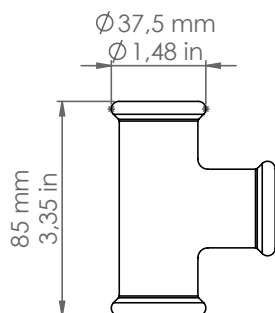

MBPIPE28/CM

Multibox

Descrizione: / Description:

Manicotto a T in rame martellato Ø28 mm.

/ Ø28 mm "martellato" copper conduit connector.

MBPIPE28/CM

DATI TECNICI: / TECHNICAL DATA:

MATERIALE: Rame
/ MATERIAL: Copper

FINITURE: Rame martellato
/ FINISHES: "Martellato" copper

VOLUME [M³]: 0,002

PESO LORDO [Kg]: 0,186
/ GROSS WEIGHT [Kg]: