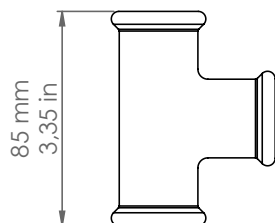

Econow

MBPIPE28/OM

Descrizione: / Description:

Manicotto a T in ottone martellato Ø28 mm.

/ Ø28 mm "martellato" brass conduit connector.

Aldo Bernardi s.r.l.

tel.

+39 0423 538783

Email

info@aldobernardi.it

Indirizzo /Address

via Vittorio Veneto, 7, Pieve del Grappa (TV)

MBPIPE28/OM

DATI TECNICI: / TECHNICAL DATA:

MATERIALE: Ottone
/ MATERIAL: Brass

FINITURE: Ottone martellato
/ FINISHES: "Martellato" brass

VOLUME [M³]: 0,0002

PESO LORDO [Kg]: 0,186
/ GROSS WEIGHT [Kg]: