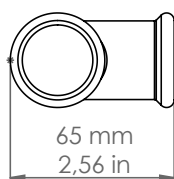

Econow

MBPIPE28/OM

Descrizione: / Description:

Manicotto a T in ottone martellato Ø28 mm.

/ Ø28 mm "martellato" brass conduit connector.

Aldo Bernardi s.r.l.

tel.

+39 0423 538783

Email

info@aldobernardi.it

Indirizzo /Address

via Vittorio Veneto, 7, Pieve del Grappa (TV)

MBPIPE28/OM

DATI TECNICI: / TECHNICAL DATA:

MATERIALE: Ottone
/ MATERIAL: Brass

FINITURE: Ottone martellato
/ FINISHES: "Martellato" brass

VOLUME [M³]: 0,0002

PESO LORDO [Kg]: 0,186
/ GROSS WEIGHT [Kg]: