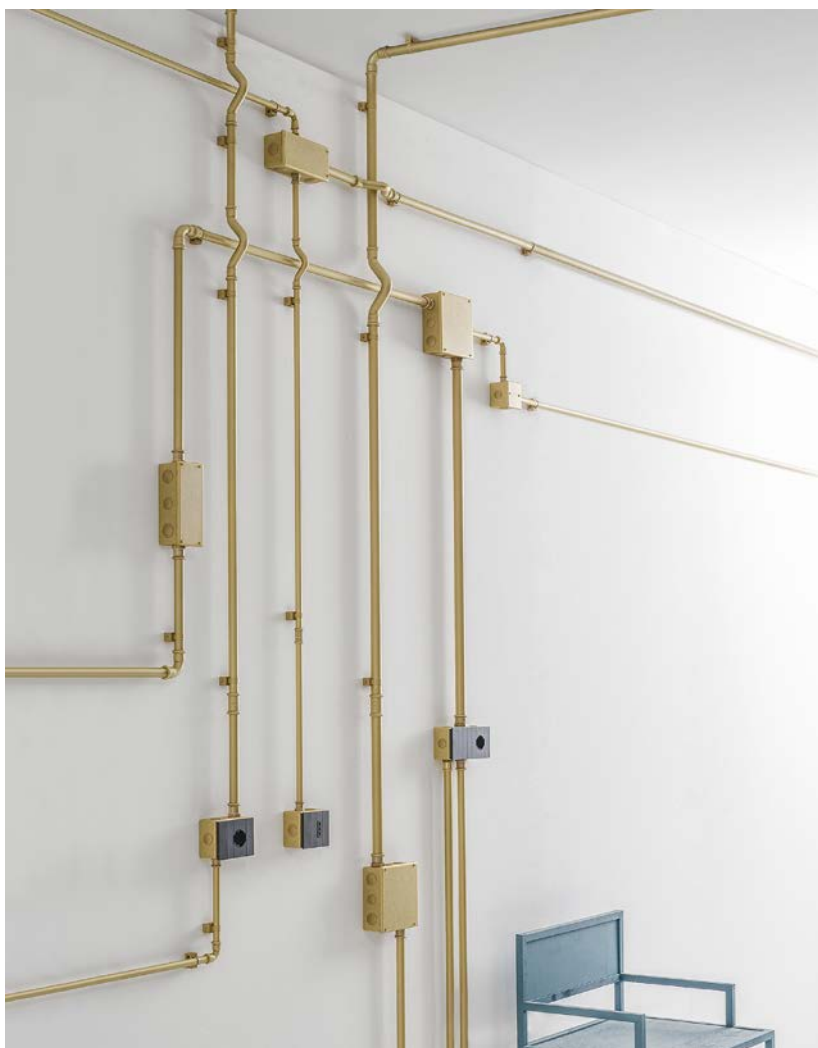

Econow

MBPIPE28/OM

Descrizione: / Description:

Manicotto a T in ottone martellato Ø28 mm.

/ Ø28 mm "martellato" brass conduit connector.

Aldo Bernardi s.r.l.

tel.

+39 0423 538783

Email

info@aldobernardi.it

Indirizzo /Address

via Vittorio Veneto, 7, Pieve del Grappa (TV)

MBPIPE28/OM

DATI TECNICI: / TECHNICAL DATA:

MATERIALE: Ottone
/ MATERIAL: Brass

FINITURE: Ottone martellato
/ FINISHES: "Martellato" brass