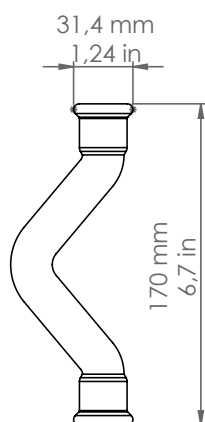

### MBSCAT22/OM

*Descrizione: / Description:*

*Scavalcatubo in ottone martellato Ø22 mm.*

*/ Ø22 mm "martellato" brass crossover.*

## MBSCAT22/OM

DATI TECNICI: / TECHNICAL DATA:

MATERIALE: Ottone  
/ MATERIAL: Brass

FINITURE: Ottone martellato  
/ FINISHES: "Martellato" brass

VOLUME [M³]: 0,0005

PESO LORDO [Kg]: 0,178  
/ GROSS WEIGHT [Kg]: