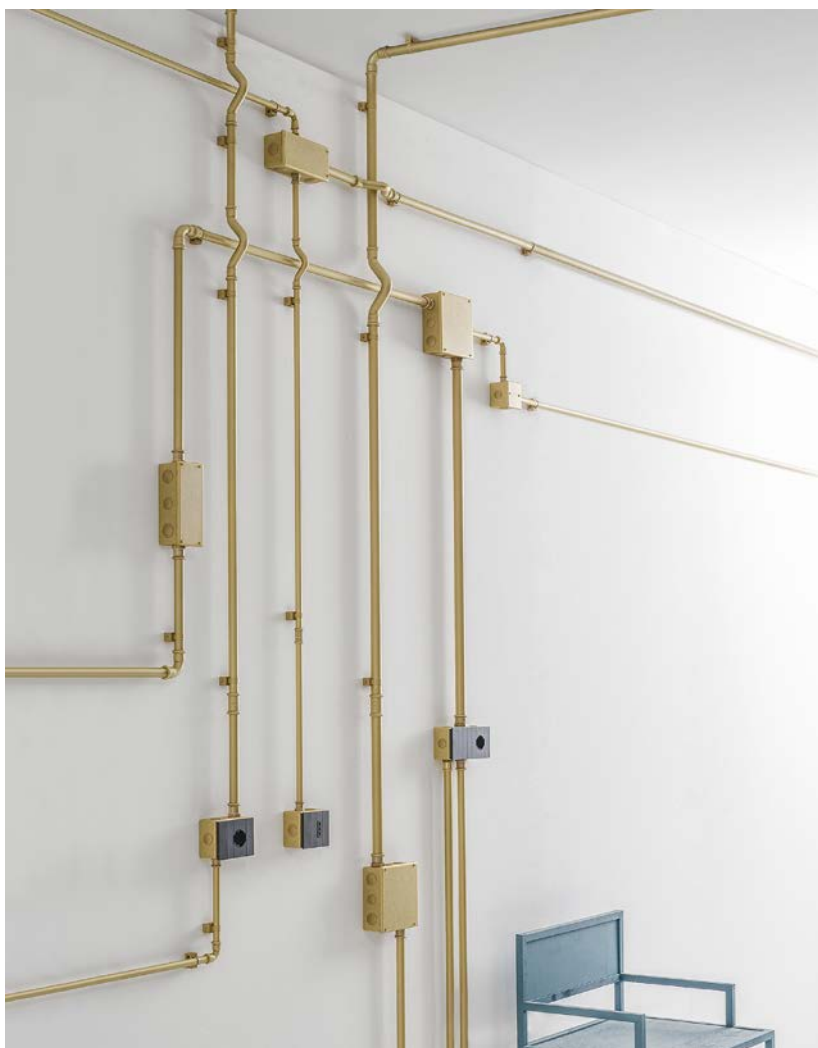

### MBSCAT22/OM

*Descrizione: / Description:*

*Scavalcatubo in ottone martellato Ø22 mm.*

*/ Ø22 mm "martellato" brass crossover.*

## MBSCAT22/OM

DATI TECNICI: / TECHNICAL DATA:

MATERIALE: Ottone  
/ MATERIAL: Brass

FINITURE: Ottone martellato  
/ FINISHES: "Martellato" brass

VOLUME [M³]: 0,0005

PESO LORDO [Kg]: 0,178  
/ GROSS WEIGHT [Kg]: