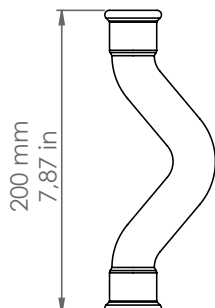

## Multibox

MBSCAT28/CM

*Descrizione: / Description:*

*Scavalcatubo in rame martellato Ø28 mm.*

*/ Ø28 mm "martellato" copper crossover.*

## MBSCAT28/CM

DATI TECNICI: / TECHNICAL DATA:

MATERIALE: Rame  
/ MATERIAL: Copper

FINITURE: Rame martellato  
/ FINISHES: "Martellato" copper

VOLUME [M³]: 0,005

PESO LORDO [Kg]: 0,266  
/ GROSS WEIGHT [Kg]: