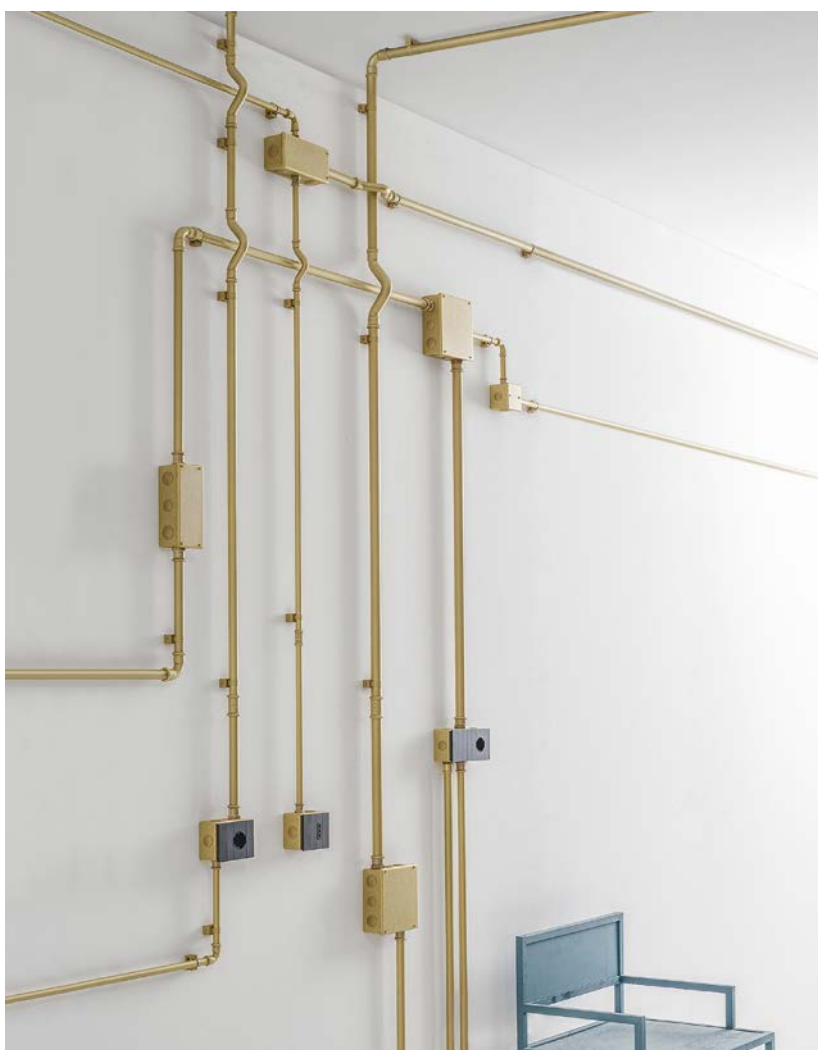

MBVOL22/OM

Econow

Descrizione: / Description:

Raccordo volante in ottone martellato Ø22 mm.

/ Ø22 mm "martellato" brass flying connector.

Aldo Bernardi s.r.l.

tel.

+39 0423 538783

Email

info@aldobernardi.it

Indirizzo /Address

via Vittorio Veneto, 7, Pieve del Grappa (TV)

MBVOL22/OM

DATI TECNICI: / TECHNICAL DATA:

MATERIALE: Ottone
/ MATERIAL: Brass

FINITURE: Ottone martellato
/ FINISHES: "Martellato" brass