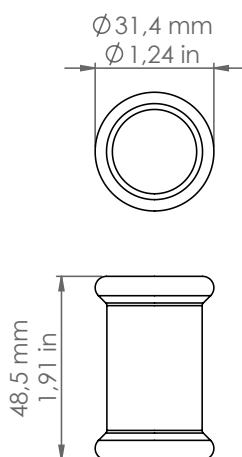

MBVOL22/OM

Econow

Descrizione: / Description:

Raccordo volante in ottone martellato Ø22 mm.

/ Ø22 mm "martellato" brass flying connector.

Aldo Bernardi s.r.l.

tel.

+39 0423 538783

Email

info@aldobernardi.it

Indirizzo /Address

via Vittorio Veneto, 7, Pieve del Grappa (TV)

MBVOL22/OM

DATI TECNICI: / TECHNICAL DATA:

MATERIALE: Ottone
/ MATERIAL: Brass

FINITURE: Ottone martellato
/ FINISHES: "Martellato" brass

VOLUME [M³]: 0,0002

PESO LORDO [Kg]: 0,053
/ GROSS WEIGHT [Kg]: