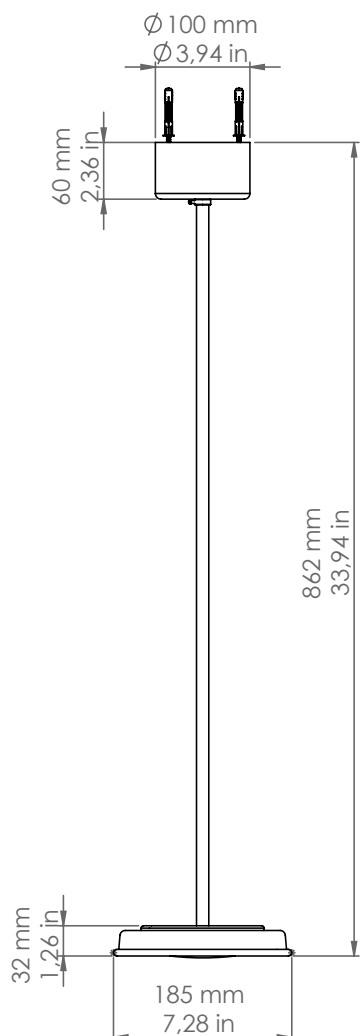

Mymoos

MYM1S/...

Descrizione: / Description:

Sospensione piccola per soffitto rigido

/ Small pendant.

MYM1S/...

DATI TECNICI: / TECHNICAL DATA:

SORGENTE LUMINOSA: / LIGHT SOURCE:

1 x 20W LED
3000°K
230V - 50Hz
2200 lm
CRI: >85
50000H

DIMMERAZIONE: con dimmer taglio di fase TRIAC
/ DIMMING: with dimmer phase cut TRIAC

CLASSE ENERGETICA: A+
/ ENERGETIC CLASS: A+

Sorgente luminosa sostituibile da un professionista
/ Replaceable light source by a professional

MATERIALE: Alluminio
/ MATERIAL: Aluminum

VOLUME [M³]: 0,09

PESO lordo [Kg]: 3,8
/ GROSS WEIGHT [Kg]:

FINITURE: BM: Bianco matt / Matte white
/ FINISHES: NM: Nero matt / Matte black

Altri modelli:
/ Other models: