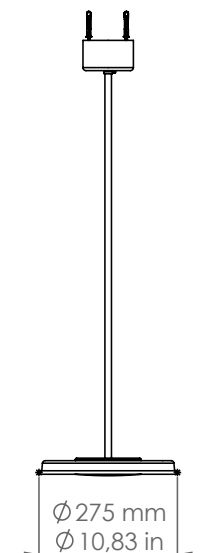

Mymoos

MYM1S/...

Descrizione: / Description:

Sospensione piccola per soffitto rigido

/ Small pendant.

MYM1S/...

DATI TECNICI: / TECHNICAL DATA:

SORGENTE LUMINOSA: / LIGHT SOURCE:

1 x 20W LED
3000°K
230V - 50Hz
2200 lm
CRI: >85
50000H

DIMMERAZIONE: con dimmer taglio di fase TRIAC
/ DIMMING: with dimmer phase cut TRIAC

CLASSE ENERGETICA: A+
/ ENERGETIC CLASS: A+

Sorgente luminosa sostituibile da un professionista
/ Replaceable light source by a professional

MATERIALE: Alluminio
/ MATERIAL: Aluminum

VOLUME [M³]: 0,09

PESO lordo [Kg]: 3,8
/ GROSS WEIGHT [Kg]:

FINITURE: BM: Bianco matt / Matte white
/ FINISHES: NM: Nero matt / Matte black

Altri modelli:
/ Other models: