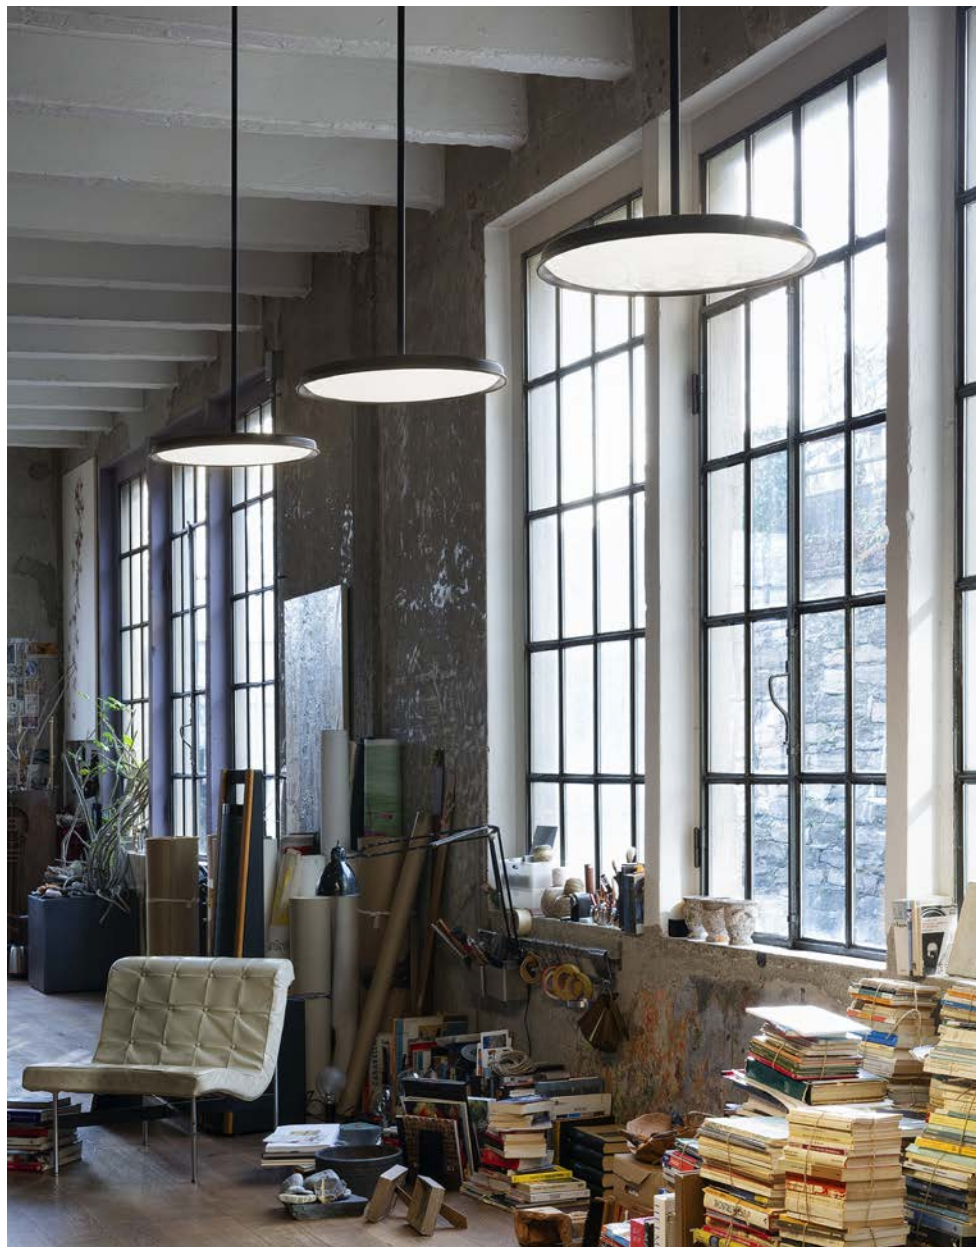

Mymoos

MYM1S/...

Descrizione: / Description:

Sospensione piccola per soffitto rigido

/ Small pendant.

MYM1S/...

DATI TECNICI: / TECHNICAL DATA:

SORGENTE LUMINOSA: / LIGHT SOURCE: