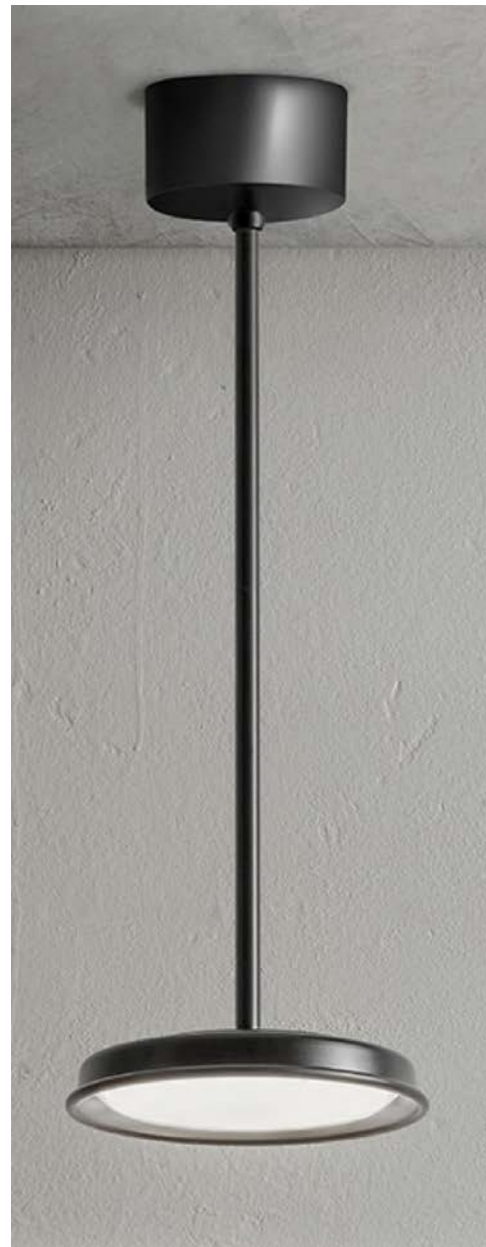

Mymoos

MYM1S/...

Descrizione: / Description:

Sospensione piccola per soffitto rigido

/ Small pendant.

MYM1S/...

DATI TECNICI: / TECHNICAL DATA:

SORGENTE LUMINOSA: / LIGHT SOURCE:

1 x 20W LED
3000°K
230V - 50Hz
2200 lm
CRI: >85
50000H

DIMMERAZIONE: con dimmer taglio di fase TRIAC
/ DIMMING: with dimmer phase cut TRIAC

CLASSE ENERGETICA: A+
/ ENERGETIC CLASS: A+

Sorgente luminosa sostituibile da un professionista
/ Replaceable light source by a professional

MATERIALE: Alluminio
/ MATERIAL: Aluminum

VOLUME [M³]: 0,09

PESO lordo [Kg]: 3,8
/ GROSS WEIGHT [Kg]:

FINITURE: BM: Bianco matt / Matte white
/ FINISHES: NM: Nero matt / Matte black

Altri modelli:
/ Other models: