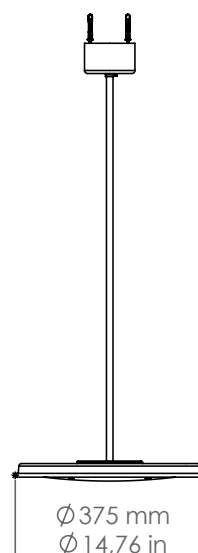

MYM1S/...

DATI TECNICI: / TECHNICAL DATA:

SORGENTE LUMINOSA: / LIGHT SOURCE:

1 x 20W LED
3000°K
230V - 50Hz
2200 lm
CRI: >85
50000H

DIMMERAZIONE: con dimmer taglio di fase TRIAC
/ DIMMING: with dimmer phase cut TRIAC

CLASSE ENERGETICA: A+
/ ENERGETIC CLASS: A+

Sorgente luminosa sostituibile da un professionista
/ Replaceable light source by a professional

MATERIALE: Alluminio
/ MATERIAL: Aluminum

VOLUME [M³]: 0,09

PESO lordo [Kg]: 3,8
/ GROSS WEIGHT [Kg]:

FINITURE: BM: Bianco matt / Matte white
/ FINISHES: NM: Nero matt / Matte black

Altri modelli:
/ Other models:

MYM3S/...