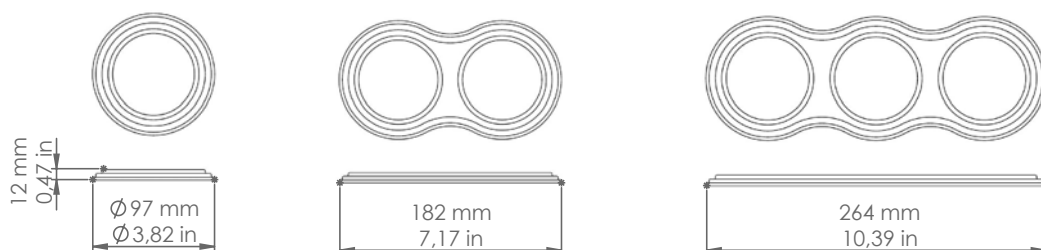

Descrizione: / Description:

Cornici ondulate ad 1, 2 o 3 posizioni in gres ceramico o legno, disponibili nelle finiture bianco, ingobbio invecchiato, ingobbio rosso e ciliegio. Sono da abbinare con gli altri articoli della linea "Acquario" da ordinare a parte.

/ Ways frame with 1, 2 or 3 position made of ceramic or wood, available in white, aged "ingobbio", red "ingobbio" finishes. They can be combined with the others articles of the series "Acquario", to be ordered separately.

**OND ...****DATI TECNICI: / TECHNICAL DATA:**

	N° posizioni / N° positions	MATERIALE: / MATERIAL:	FINITURA: / FINISH:	PESO LORDO [Kg]: / GROSS WEIGHT [Kg]:	VOLUME [M³]:
OND1	1	Ceramica / Ceramic	Bianco / White	0,120	0,002
OND2	2	Ceramica / Ceramic	Bianco / White	0,260	0,004
OND3	3	Ceramica / Ceramic	Bianco / White	0,356	0,004
OND7	1	Ceramica / Ceramic	Ingobbio invecchiato / Aged "ingobbio"	0,120	0,002
OND8	2	Ceramica / Ceramic	Ingobbio invecchiato / Aged "ingobbio"	0,260	0,004
OND9	3	Ceramica / Ceramic	Ingobbio invecchiato / Aged "ingobbio"	0,356	0,004
OND10	1	Ceramica / Ceramic	Ingobbio rosso / Red "ingobbio"	0,120	0,002
OND11	2	Ceramica / Ceramic	Ingobbio rosso / Red "ingobbio"	0,260	0,004
OND12	3	Ceramica / Ceramic	Ingobbio rosso / Red "ingobbio"	0,356	0,004
OND13	1	Legno / Wood	Ciliegio / Cherry	0,074	0,002
OND14	2	Legno / Wood	Ciliegio / Cherry	0,182	0,004
OND15	3	Legno / Wood	Ciliegio / Cherry	0,216	0,004