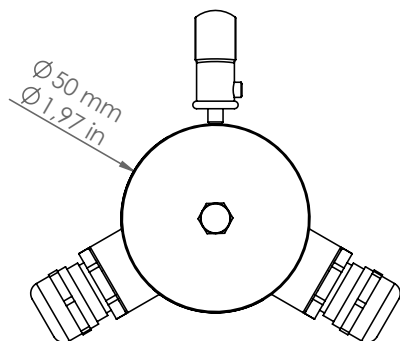

## Tesata

*Descrizione: / Description:*

*Scatola di derivazione in ottone anticato per tesata.*

*/ Head light connection box in aged brass.*

### DATI TECNICI: / / TECHNICAL DATA:

MATERIALE:  
/ MATERIAL:

Ottone  
Brass

FINITURA:  
/ FINISHE:

Ottone anticato  
Aged Brass

VOLUME [M<sup>3</sup>]:

0,01

PESO LORDO [Kg]:

0,38

/ GROSS WEIGHT [Kg]: