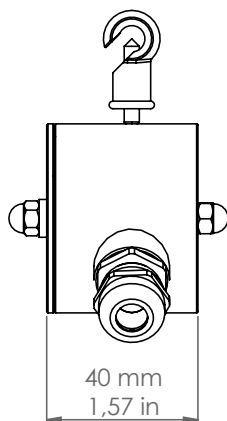

## Tesata

*Descrizione: / Description:*

*Scatola di derivazione in ottone anticato per tesata.*

*/ Head light connection box in aged brass.*

### DATI TECNICI: / / TECHNICAL DATA:

MATERIALE:  
/ MATERIAL:

Ottone  
Brass

FINITURA:  
/ FINISHE:

Ottone anticato  
Aged Brass

VOLUME [M<sup>3</sup>]:

0,01

PESO LORDO [Kg]: