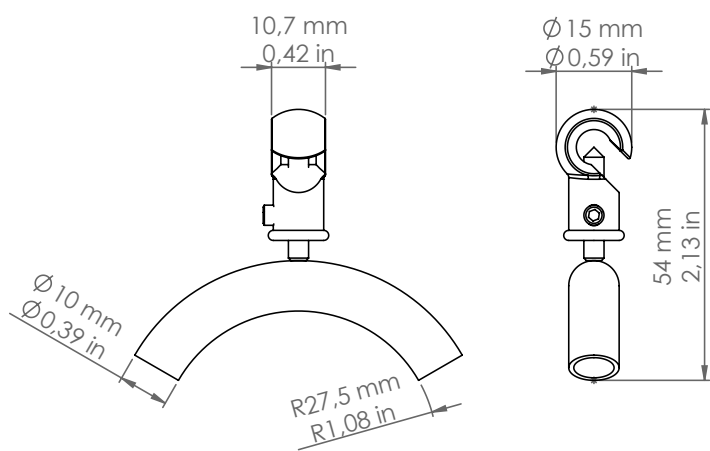

OUT/SUP/O

Tesata

Descrizione: / Description:

*Passacavo in ottone anticato per tesata.
/ Fairlead for head light in aged brass.*

OUT/SUP/O

DATI TECNICI: / / TECHNICAL DATA:

MATERIALE:
/ MATERIAL:

Ottone
Brass

FINITURA:
/ FINISHE:

Ottone anticato
Aged Brass

VOLUME [M³]:

0,01

PESO LORDO [Kg]:

0,03

/ GROSS WEIGHT [Kg]: