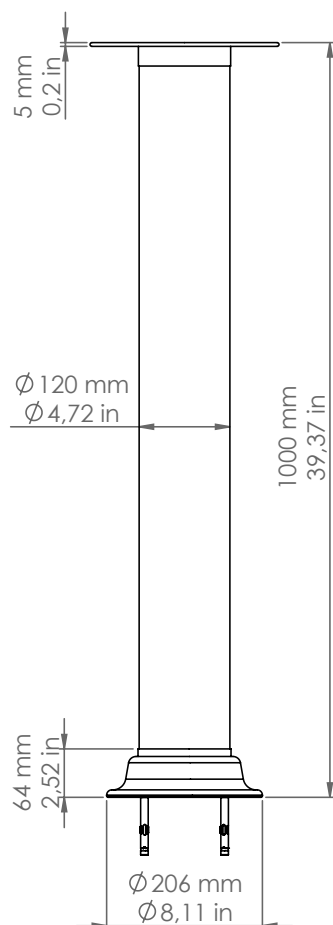

PDD122/A1000/DB/P4

Pasdedeux

Descrizione: / Description:

Bollard altezza 1000mm, con frangiluce piatto e chiuso, finitura dark bronze.

/ 1000mm height bollard, with flat and close light diffuser, dark bronze finish.

PDD122/A1000/DB/P4

DATI TECNICI: / / TECHNICAL DATA:

CE  24Vdc IP65 

SORGENTE LUMINOSA: / LIGHT SOURCE:

1 x 15W LED
24Vdc
3000°K
1220 lm
CRI: >90
50000H

DIMMERAZIONE: con dimmer compatibile con il sistema
/ DIMMING: with dimmer compatible with the system

VOLUME [M³]: 0,27

PESO lordo [Kg]: 16
/ GROSS WEIGHT [Kg]:

FINITURA: Dark bronze
/ FINISH: