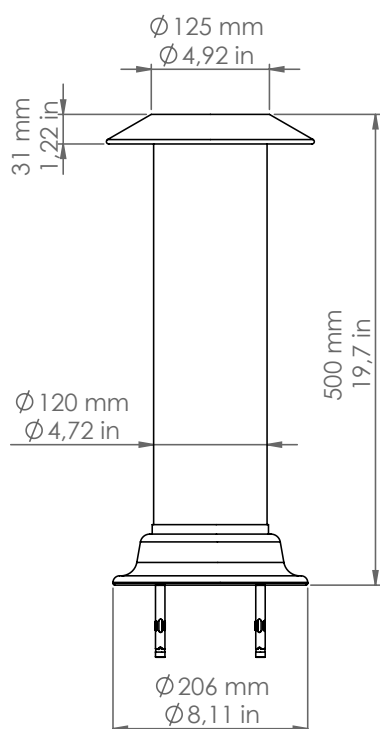

*PDD122/A500/DB/P5*

*Pasdedeux*

*Descrizione: / Description:*

*Bollard altezza 500mm, con frangiluce convesso e chiuso, finitura dark bronze.*

*/ 500mm height bollard, with convex and close light diffuser, dark bronze finish.*

## PDD122/A500/DB/P5

DATI TECNICI: / / TECHNICAL DATA:

**CE**  **24Vdc IP65** 

SORGENTE LUMINOSA: / LIGHT SOURCE:

1 x 15W LED  
24Vdc  
3000°K  
1220 lm  
CRI: >90  
50000H

DIMMERAZIONE: con dimmer compatibile con il sistema  
/ DIMMING: with dimmer compatible with the system

VOLUME [M³]: 0,19

PESO lordo [Kg]: 11  
/ GROSS WEIGHT [Kg]:

FINITURA: Dark bronze  
/ FINISH: