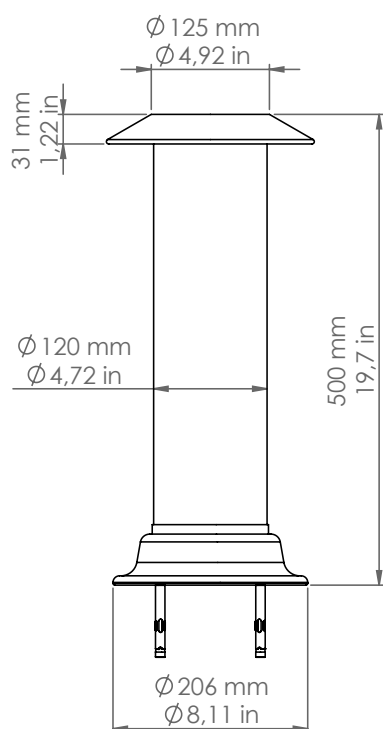

Pasdedeux

PDD122/A500/DB/P6

Descrizione: / Description:

Bollard altezza 500mm, con frangiluce convesso con aperture, finitura dark bronze.

/ 500mm height bollard, with convex light diffuser with openings, dark bronze finish.

PDD122/A500/DB/P6

DATI TECNICI: / / TECHNICAL DATA:

CE  24Vdc IP65 

SORGENTE LUMINOSA: / LIGHT SOURCE:

1 x 15W LED
24Vdc
3000°K
1220 lm
CRI: >90
50000H

DIMMERAZIONE: con dimmer compatibile con il sistema
/ DIMMING: with dimmer compatible with the system

VOLUME [M³]: 0,19

PESO lordo [Kg]: 11
/ GROSS WEIGHT [Kg]:

FINITURA: Dark bronze
/ FINISH: