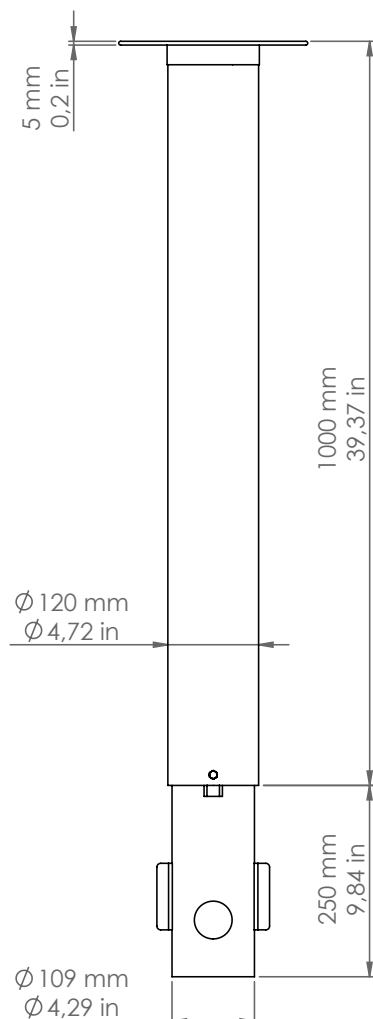

Aldo Bernardi®

Aldo Bernardi s.r.l.

tel.

+39 0423 538783

Email

info@aldobernardi.it

Indirizzo /Address

via Vittorio Veneto, 7, Pieve del Grappa (TV)

PDD122/B1000/DB/P4

DATI TECNICI: / / TECHNICAL DATA:

CE 24Vdc IP65

SORGENTE LUMINOSA: / LIGHT SOURCE:

1 x 15W LED
24Vdc
3000°K
1220 lm
CRI: >90
50000H

DIMMERAZIONE: con dimmer compatibile con il sistema
/ DIMMING: with dimmer compatible with the system

Alimentazione led remota
/ Power led remote

Driver non incluso
/ Driver not included

Sorgente luminosa sostituibile da un professionista
/ Replaceable light source by a professional

MATERIALE: Rame e ottone
/ MATERIAL: Copper and brass

VOLUME [M³]: 0,27

PESO lordo [Kg]: 16,5
/ GROSS WEIGHT [Kg]:

FINITURA: Dark bronze
/ FINISH: